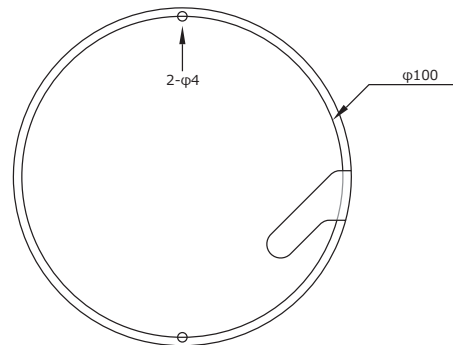

IPC-354

2.0MP POE 対応 音声マイク付 屋内ネットワークドームカメラ

イメージセンサー	1/3" インチプログレッシブスキャンCMOS
スキャンシステム	プログレッシブスキャン
解像度	1920X1080(1080P)他
最低照度	0.01LUX (0LUX ※IR ON時)
レンズ	メガピクセル対応2.8mm 固定レンズ
S/N比	60db
赤外線照射距離	30m
ダイナイト	IRカットフィルター駆動式
電子シャッター	1/5-100,000
ビデオ出力	RJ45 10-100BASE
ホワイトバランス	あり
IR カットフィルター	あり
プライバシーマスク	あり
WDR	あり D-WDR
SENCE-UP	あり
OSD	あり
DNR	2D/3DNR
逆光補正	あり
曇り除去	ON/OFF
音声	マイク内蔵 G.711
ONVIF	あり Profile S, G/ API
デジタルI/O	-
ストリーミング	3 ストリーム
プロトコル	IPv4,IGMP, ICMP, ARP, TCP, UDP, DHCP, PPPoE, RTP, RTSP, RTCP, DNS, DDNS, NTP, FTP, UPnP, HTTP, HTTPS, SMTP, 802.1X, SNMP, SSL, TLS
セキュリティ	パスワード認証あり
推奨録画装置	NVR300 series
動体検知	あり
POE対応	あり
日本語メニュー	あり
消費電力	5.5W
動作可能温度	-35℃~60℃ / 10%~95% (結露無きこと)
外形寸法/重量	φ110×61(H)mm / 約220g