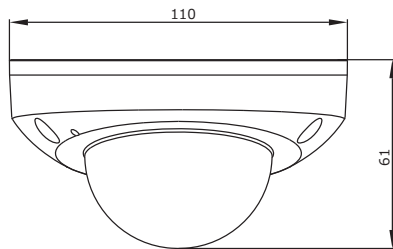

IPC-354

2.0MP POE 対応 音声マイク付 屋内ネットワークドームカメラ

イメージセンサー	1/3" インチプログレッシブスキャンCMOS
スキャンシステム	プログレッシブスキャン
解像度	1920X1080(1080P)他
最低照度	0.01LUX (0LUX ※IR ON時)
レンズ	メガピクセル対応2.8mm 固定レンズ
S/N比	60db
赤外線照射距離	30m
ダイナイト	IRカットフィルター駆動式
電子シャッター	1/5-100,000
ビデオ出力	RJ45 10-100BASE
ホワイトバランス	あり
IR カットフィルター	あり
プライバシーマスク	あり
WDR	あり D-WDR
SENCE-UP	あり
OSD	あり
DNR	2D/3DNR
逆光補正	あり
曇り除去	ON/OFF
音声	マイク内蔵 G.711
ONVIF	あり Profile S, G/ API
デジタルI/O	-
ストリーミング	3 ストリーム
プロトコル	IPv4,IGMP, ICMP, ARP, TCP, UDP, DHCP, PPPoE, RTP, RTSP, RTCP, DNS, DDNS, NTP, FTP, UPnP, HTTP, HTTPS, SMTP, 802.1X, SNMP, SSL, TLS
セキュリティ	パスワード認証あり
推奨録画装置	NVR300 series
動体検知	あり
POE対応	あり
日本語メニュー	あり
消費電力	5.5W
動作可能温度	-35℃~60℃ / 10%~95% (結露無きこと)
外形寸法/重量	φ110×61(H)mm / 約220g