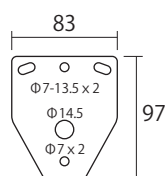

※仕様および外観は改良のため、予告無く変更することがあります