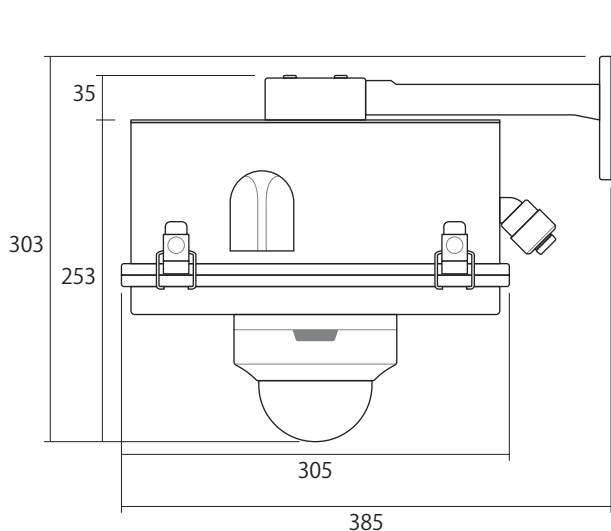

※仕様および外観は改良のため、予告無く変更することがあります