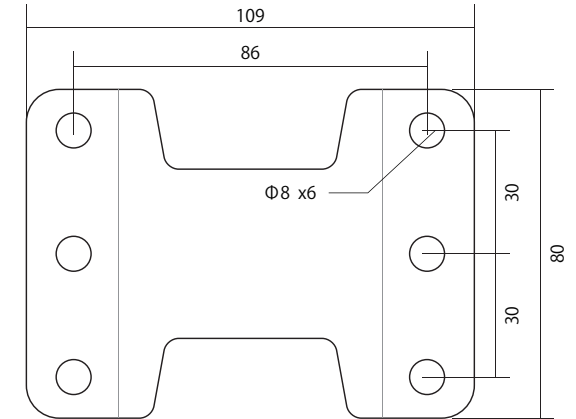

E759M 液晶モニター壁面取付ブラケット(可動式) VESA 75×75, 100×100兼用

承認図

■ 側面

■ モニター側

■ 壁面側

■ アタッチメントプレート

75×75 / 100×100

仕様

材質	鉄
重量	760g
耐荷重量	約 10kg

ネクステージ株式会社		
DRAWING NO.		TITLE
ISSUED	SCALE	MODEL E759M
MATERIAL		
DESIGNED	CHECKED	APPROVED 2013.04.16