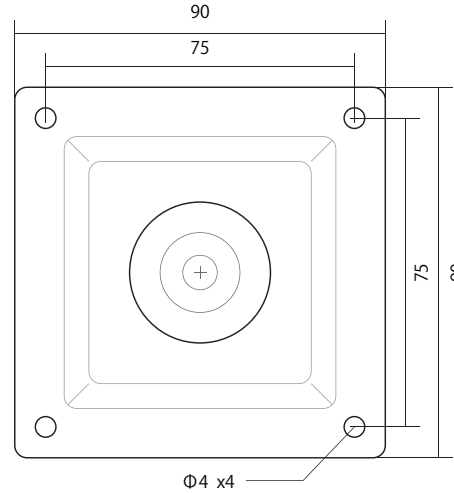

E759M 液晶モニター壁面取付ブラケット(可動式) VESA 75×75, 100×100兼用

承認図

■ 側面

■ モニター側

■ 壁面側

■ アタッチメントプレート

75×75 / 100×100

仕様

材質	鉄
重量	760g
耐荷重量	約 10kg

ネクステージ株式会社		
DRAWING NO.		TITLE
ISSUED	SCALE	MODEL E759M
MATERIAL		
DESIGNED	CHECKED	APPROVED 2013.04.16