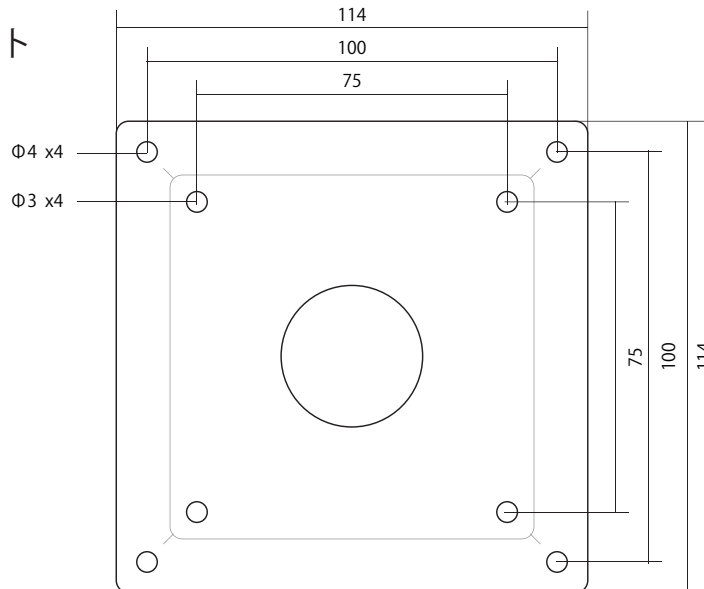

E759M 液晶モニター壁面取付ブラケット(可動式) VESA 75×75, 100×100兼用

承認図

■ 側面

■ モニター側

■ 壁面側

■ アタッチメントプレート

75×75 / 100×100

仕様

材質	鉄
重量	760g
耐荷重量	約 10kg

ネクステージ株式会社		
DRAWING NO.		TITLE
ISSUED	SCALE	MODEL E759M
MATERIAL		
DESIGNED	CHECKED	APPROVED 2013.04.16