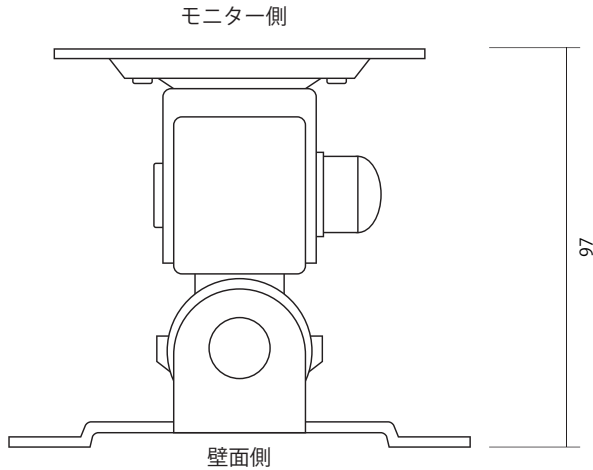

E759M 液晶モニター壁面取付ブラケット(可動式) VESA 75×75, 100×100兼用

承認図

■ 側面

■ モニター側

■ 壁面側

■ アタッチメントプレート

75×75 / 100×100

仕様

材質	鉄
重量	760g
耐荷重量	約 10kg

ネクステージ株式会社		
DRAWING NO.		TITLE
ISSUED	SCALE	MODEL E759M
MATERIAL		
DESIGNED	CHECKED	APPROVED 2013.04.16