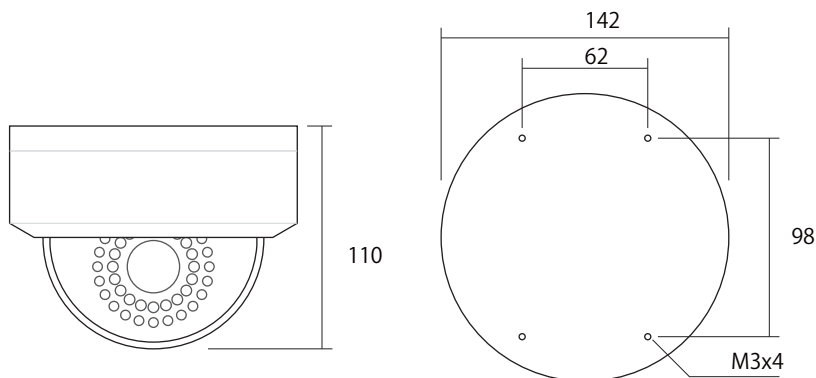

AHDC-223P 5/4 EV

POC ワンケーブル対応
AHD 5.0MP/4.0MP 電動バリフォーカル
赤外線防滴ドームカメラ

イメージセンサー	1/2.8" 5.0MP CMOS sensor +Nextchip
スキャンシステム	プログレッシブスキャン
解像度	5MP(2560x1980), 4MP(2560x1440)
最低照度	0.05 LUX / 0 LUX (IR ON 時)F 値1.2
レンズ	電動バリフォーカル(オートフォーカス)メガピクセル 2.8-12.0mm
S/N 比	52dB
赤外線照射距離	約40M (LED 30 球)
デイナイト	Auto/EXT/Color/BW
電子シャッター	1/30 ~ 1/50000 FLK
ビデオ出力	BNCx1 / ビデオサービス出力有(本体内部)
UTC	あり
ホワイトバランス	あり
IR カットフィルター	あり
プライバシーマスク	あり(4 箇所)
WDR	あり
SENCE-UP	あり
消費電流	180mA(IR ON310mA)
動作可能温度	温度: -10°C ~ +50°C 湿度 95%RH
外形寸法/ 重量	142(径)X110(高)mm / 約760g