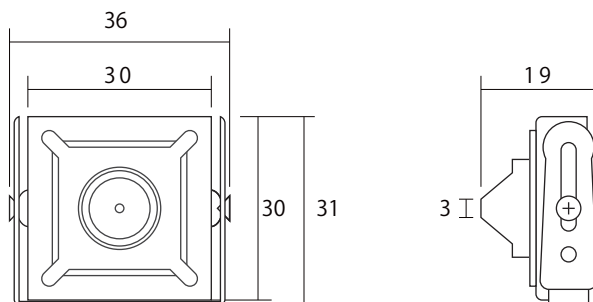

AHDC-100F

AHD 2.0MP

屋内 ピンホールカメラ

イメージセンサー	1/3" SONY CMOS イメージセンサー
スキャンシステム	progressive
解像度	1984(H)x1225(V)
最低照度	カラー:1Lux モノクロ:0.5Lux
レンズ	メガピクセル用3.7mmボールドレンズ / MANUAL
S/N比	50dB
赤外線照射距離	なし
デイナイト	Auto/Color/B/W
電子シャッター	AUTO / MANUAL (1/60~1/60,000(NTSC))
ビデオ出力	BNCx1, AHD:1080P/30fps, 720P/60fps アナログ(OSDメニュー内切換)
UTC機能	なし
ホワイトバランス	あり
IR カットフィルター	あり
プライバシーマスク	あり(4箇所)
WDR	あり
SENCE-UP	あり
OSD	あり
DNR	OFF/LOW/MIDDLE/HIGH
逆光補正	HSBLC/WDR/D-WDR/BLC/OFF
曇り除去	Auto / OFF
ゲインコントロール	0-15
有効画素数	1984(H)x1225(V)2.43M pixels
最大伝送距離	同軸ケーブル3C2V:300m / 5CFB:500m
保護等級	-
動体検知	あり
カメラタイトル	あり
オートフォーカス	なし
デジタルズーム	なし
POC方式	-
アナログ同時出力	不可
消費電流	最大100mA
動作可能温度	温度: -10°C~+50°C 湿度 80%RH
外形寸法/重量	36(幅)X31(高)X19(奥)mm / 約 28g(ケーブル除く)