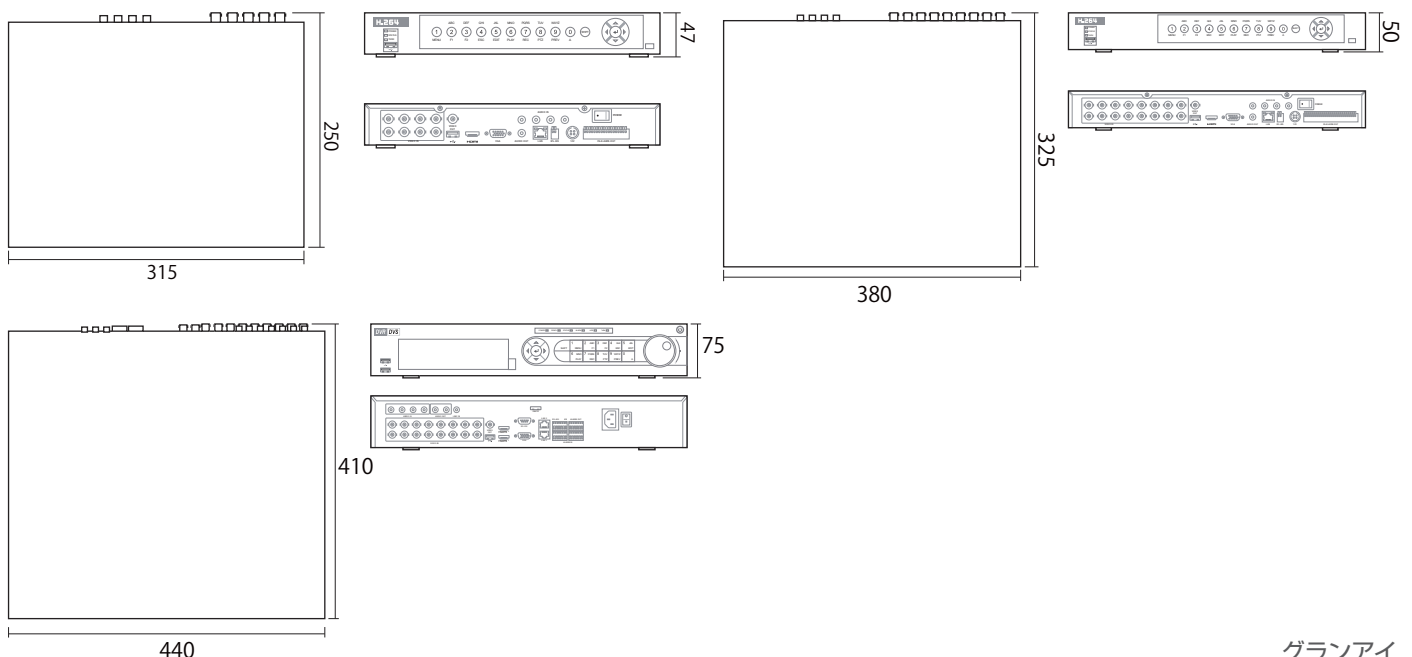

AHDR-600series

AHD 2.0MP

国内クラウド DDNS 対応

ハイブリッド録画機 (4/8/16/16-4U)

	4CH	8CH	16CH	16CH 4U
録画形式	AHD			
映像圧縮方式	H.264			
映像入力	4CH	8CH	16CH	16CH
映像出力	HDMI*1 VGA*1 BNC*1			HDMI*2 VGA*1 BNC*1
録画性能	1080PX120fps	1080PX240fps	1080PX480fps	1080PX480fps
解像度	1080P・720P			
内蔵HDD容量	2TB(最大6TB)	2TB(最大6TB)	2TB(最大12TB)	12TB(最大24TB)
搭載可能HDD数	1ベイ	1ベイ	2ベイ	4ベイ
表示グリッド	全画面・4分割・6分割 8分割・9分割	全画面・4分割・6分割 8分割・9分割・16分割	全画面・4分割・6分割・8分割 9分割・16分割・25分割	全画面・4分割・6分割・8分割 9分割・16分割・25分割
録画モード	ノーマル・モーション・アラーム・スケジュール			
検索モード	日時検索・カレンダー・イベント検索			
再生スピード	再生/逆再生・スロー倍速X2-16・一時停止・コマ送り/コマ戻シ			
バックアップ	USBメモリスティック			
USB端子	前面X1 背面X1	前面X1 背面X1(USB3.0)	前面X1 背面X1(USB3.0)	前面X1 背面X1(USB3.0)
音声入力	4			
音声出力	1			
UTC	あり			
I/O	RS485, アラーム入力*4, アラーム出力*1	RS485 アラーム入力*8 アラーム出力*4	RS485 アラーム入力*16 アラーム出力*4	RS485 アラーム入力*16 アラーム出力*4
リモートクライアント	PC:ソフトウェア、ブラウザ、モバイル:iOS・Android			
DDNS	国内クラウド型DDNS			
電源	12V			
最大消費電力	20W	20W	40W	40W
動作可能温度	5-40°C			
外形寸法	315*250*47	315*250*47	380*325*50	440*410*75
重量	1.25kg(HDD含まず)	1.3kg(HDD含まず)	2.1kg(HDD含まず)	4630g(HDD含まず)