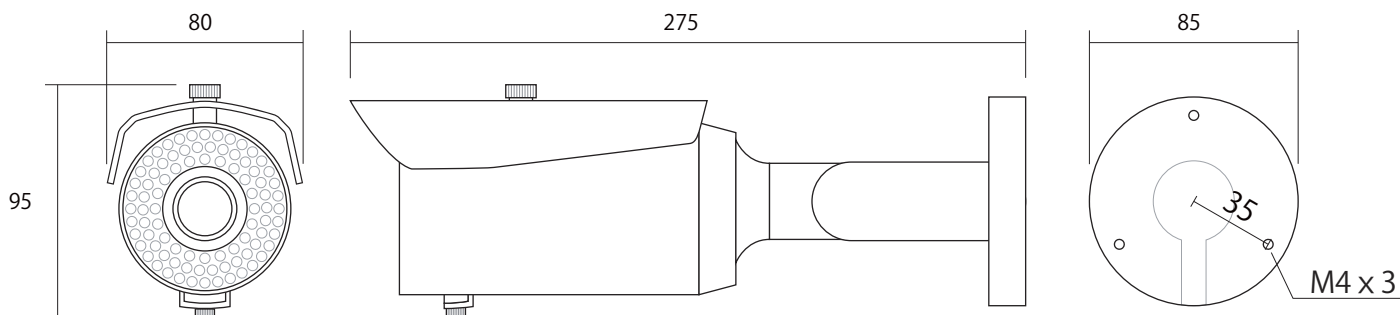

AHDC-728EV

AHD 2.0MP メガピクセル 電動バリフォーカル 屋外防滴赤外線暗視カメラ

イメージセンサー	1/2.9" 2.4Mega Pixel SONY Exmor CMOS Image sensor IMX323
スキャンシステム	プログレッシブスキャン
解像度	1920X1080(1080P)
最低照度	0 LUX (IR ON 時)F 値1.2
レンズ	メガピクセル 2.8-11.0mm
S/N 比	52dB
赤外線照射距離	約60M (SUPER LED 8 球)
デイナイト	Auto/EXT/Color/BW
電子シャッター	1/30 ~ 1/50000 FLK
ビデオ出力	BNCX1 / ビデオサービス出力有(本体底面)
UTC	あり ※CVBS 出力時はUTC 操作不可
ホワイトバランス	あり
IR カットフィルター	あり
プライバシーマスク	あり(4 箇所)
WDR	あり
SENCE-UP	あり
消費電流	100mA (IR ON430mA) 通電時最大600mA
動作可能温度	温度: -10°C ~ +50°C 湿度 95%RH
外形寸法/ 重量	85(幅)X95(高)X275(奥)mm / 約720g