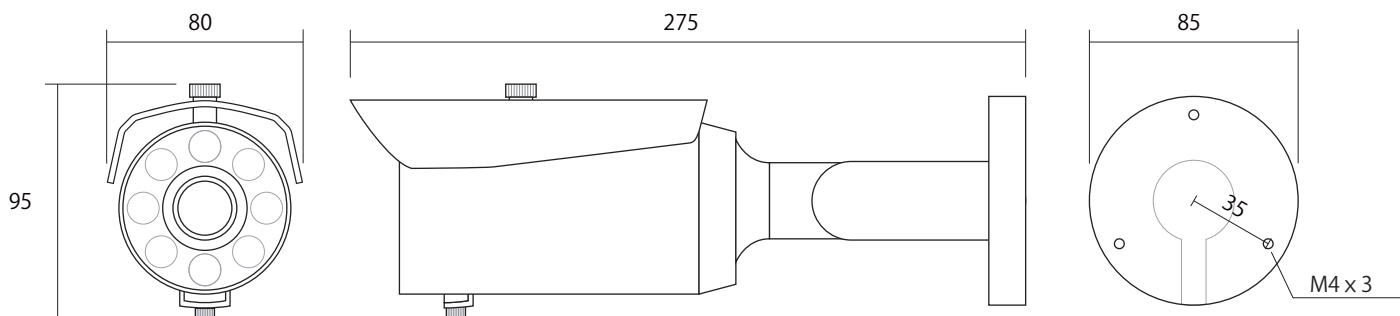

HDC-230

EX-SDI/HD-SDI

2.0MP 屋外防滴 赤外線暗視カメラ

イメージセンサー	1/2.8" 2.4Mega Pixel SONY Exmor CMOS Image sensor IMX290
スキャンシステム	プログレッシブスキャン
解像度	1920X1080(1080P)
最低照度	0.01 LUX / 0 LUX (IR ON時)F値1.2
レンズ	メガピクセル 2.8-12.0mm
S/N比	60dB
赤外線照射距離	約50M (SUPER LED 8球)
デイナイト	Auto/EXT/Color/BW
電子シャッター	1/30~1/30000 FLK
ビデオ出力	BNCX1 / ビデオサービス出力有(本体底部)
ホワイトバランス	あり
IR カットフィルター	あり
プライバシーマスク	あり(14箇所)
WDR	あり
SENCE-UP	あり
OSD	あり(底面)
DNR	OFF / LOW / MIDDLE /HIGH
逆光補正	HLC / BLC / OFF
曇り除去	ON / OFF
ゲインコントロール	20
最大伝送距離	同軸ケーブル3C2V:200m / 5CFB:500m(EX-SDI時)
保護等級	IP66
動体検知	あり(3箇所)
カメラタイトル	なし
オートフォーカス	あり(簡易)
デジタルズーム	なし
消費電流	140mA(IR ON 540mA)
動作可能温度	温度:-10°C~+50°C / 湿度95%RH
外形寸法/重量	85(幅)X95(高)X275(奥)mm / 約720g