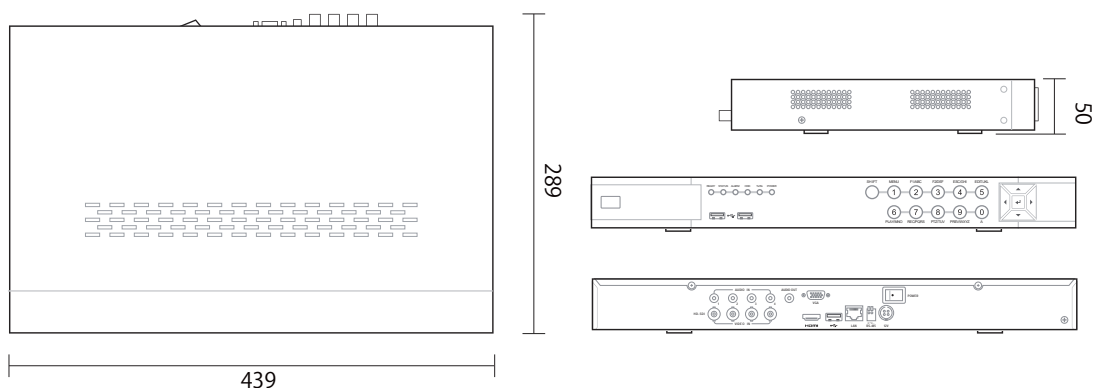

HDR540/580

HD-SDI フルハイビジョン 4ch /8ch デジタル録画機

	4ch	8ch
録画形式	HD-SDI	
映像圧縮方式	H.264	
映像入力	4CH	8CH
映像出力	HDMI*1 VGA*1	
録画性能	1080PX120fps	1080PX240fps
解像度	1080P・720P	
内蔵HDD容量	2TB(最大8TB)	
搭載可能HDD数	2ベイ	
表示グリッド	全画面・4分割	全画面・4分割・6分割・8分割・9分割
録画モード	ノーマル・モーション・アラーム・スケジュール	
検索モード	日時検索・カレンダー・イベント検索	
再生スピード	再生/逆再生・スロー倍速X2-16・一時停止・コマ送り/コマ戻シ	
バックアップ	USBメモリスティック	
USB端子	前面X1 背面X1	
音声入力	4	8
音声出力	1	
UTC	-	
I/O	RS485・アラーム入力*4 アラーム出力*1	RS485・アラーム入力*8 アラーム出力*4
リモートクライアント	PC:ソフトウェア、ブラウザ、モバイル:iOS・Android	
DDNS	国内クラウド型DDNS	
電源	12V	
最大消費電力	24W	
動作可能温度	5-40°C	
外形寸法	439*289*50	
重量	2.7kg(HDD含まず)	