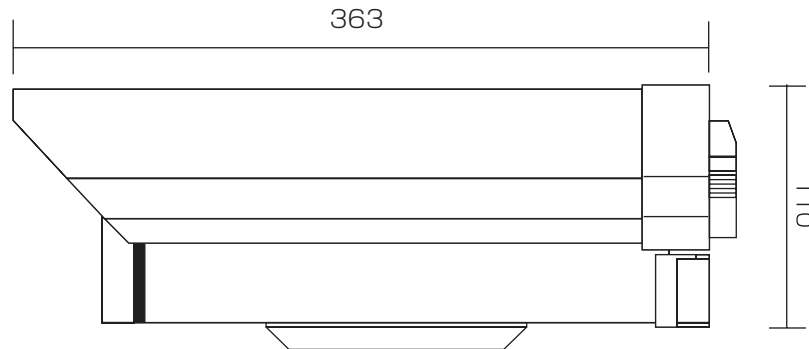

E711 ダミー内蔵アイボリーハウジング+ブラケット

承認図

上面

側面

仕様

- 材質 アルミニウム(一部プラスチック製)
- 外形寸法 140(幅)×110(高)×363(奥)mm
- 重量 約 1070g(ハウジング部)
- 総重量 約 1470g

正面

ネクステージ株式会社		
DRAWING NO.		TITLE
ISSUED	SCALE	MODEL E711
MATERIAL		
DESIGNED	CHECKED	APPROVED 2015.06.01

E705

壁面取付ブラケット アイボリー

承認図

仕様

重量

390g

単位：mm

ネクステージ株式会社		
DRAWING NO.		TITLE
ISSUED	SCALE	MODEL E705
MATERIAL		
DESIGNED	CHECKED	APPROVED 2012.5.14