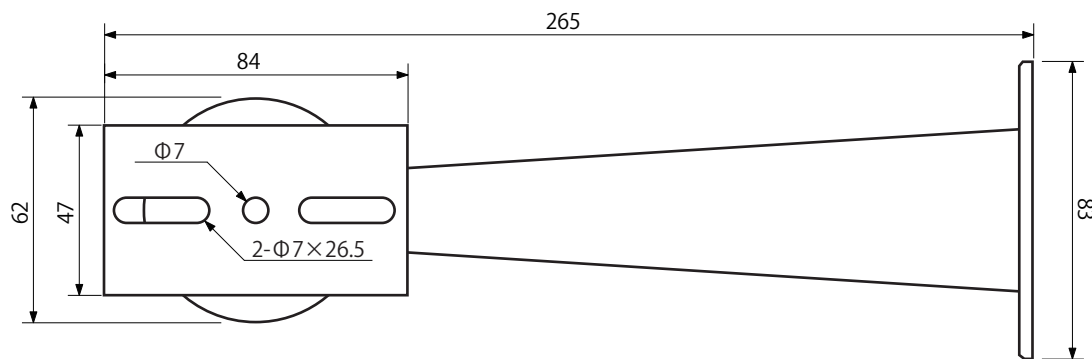

E711 ダミー内蔵アイボリーハウジング+ブラケット

承認図

上面

側面

仕様

- 材質 アルミニウム(一部プラスチック製)
- 外形寸法 140(幅)×110(高)×363(奥)mm
- 重量 約 1070g(ハウジング部)
- 総重量 約 1470g

正面

ネクステージ株式会社		
DRAWING NO.		TITLE
ISSUED	SCALE	MODEL E711
MATERIAL		
DESIGNED	CHECKED	APPROVED 2015.06.01

E705

壁面取付ブラケット アイボリー

承認図

仕様

重量

390g

単位：mm

ネクステージ株式会社		
DRAWING NO.		TITLE
ISSUED	SCALE	MODEL E705
MATERIAL		
DESIGNED	CHECKED	APPROVED 2012.5.14