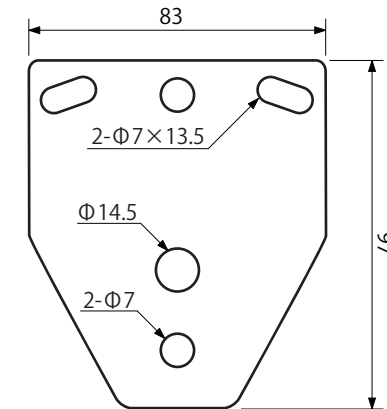

E711 ダミー内蔵アイボリーハウジング+ブラケット

承認図

上面

側面

仕様

- 材質 アルミニウム(一部プラスチック製)
- 外形寸法 140(幅)×110(高)×363(奥)mm
- 重量 約 1070g(ハウジング部)
- 総重量 約 1470g

正面

ネクステージ株式会社		
DRAWING NO.		TITLE
ISSUED	SCALE	MODEL E711
MATERIAL		
DESIGNED	CHECKED	APPROVED 2015.06.01

E705

壁面取付ブラケット アイボリー

承認図

仕様

重量

390g

単位：mm

ネクステージ株式会社		
DRAWING NO.		TITLE
ISSUED	SCALE	MODEL E705
MATERIAL		
DESIGNED	CHECKED	APPROVED 2012.5.14