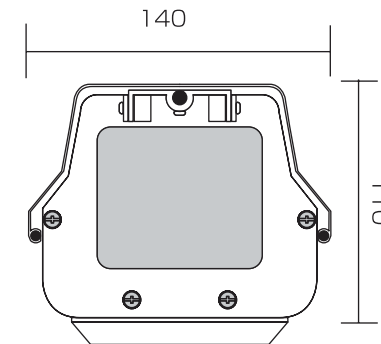

E711 ダミー内蔵アイボリーハウジング+ブラケット

承認図

上面

側面

仕様

- 材質 アルミニウム(一部プラスチック製)
- 外形寸法 140(幅)×110(高)×363(奥)mm
- 重量 約 1070g(ハウジング部)
- 総重量 約 1470g

正面

ネクステージ株式会社		
DRAWING NO.		TITLE
ISSUED	SCALE	MODEL E711
MATERIAL		
DESIGNED	CHECKED	APPROVED 2015.06.01

E705

壁面取付ブラケット アイボリー

承認図

仕様

重量

390g

単位：mm

ネクステージ株式会社		
DRAWING NO.		TITLE
ISSUED	SCALE	MODEL E705
MATERIAL		
DESIGNED	CHECKED	APPROVED 2012.5.14