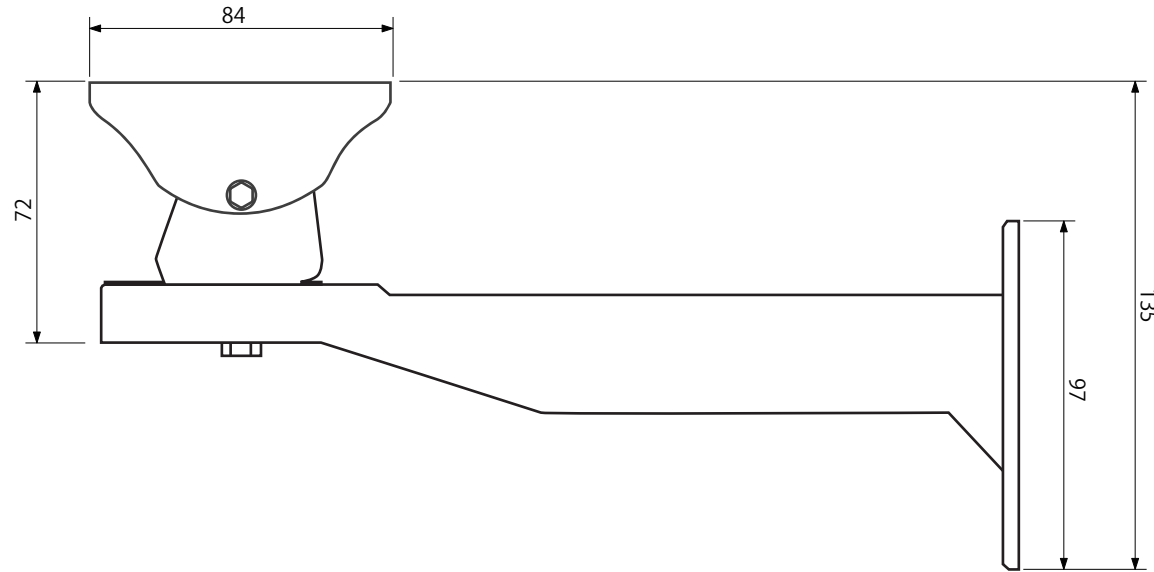

E711 ダミー内蔵アイボリーハウジング+ブラケット

承認図

上面

側面

仕様

- 材質 アルミニウム(一部プラスチック製)
- 外形寸法 140(幅)×110(高)×363(奥)mm
- 重量 約 1070g(ハウジング部)
- 総重量 約 1470g

正面

ネクステージ株式会社		
DRAWING NO.		TITLE
ISSUED	SCALE	MODEL E711
MATERIAL		
DESIGNED	CHECKED	APPROVED 2015.06.01

E705

壁面取付ブラケット アイボリー

承認図

仕様

重量

390g

単位：mm

ネクステージ株式会社		
DRAWING NO.		TITLE
ISSUED	SCALE	MODEL E705
MATERIAL		
DESIGNED	CHECKED	APPROVED 2012.5.14