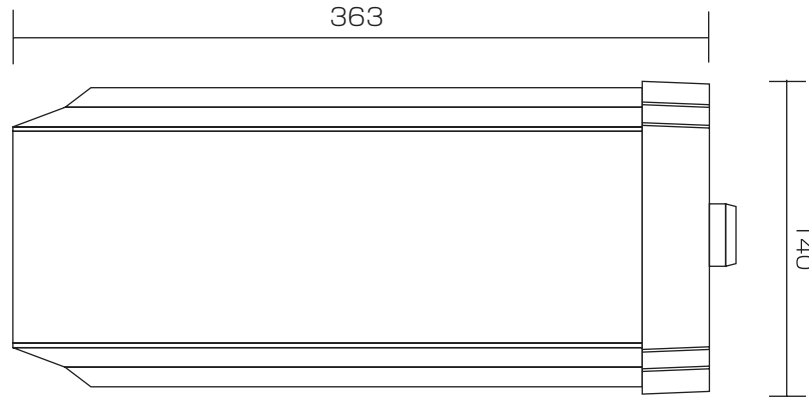

E711 ダミー内蔵アイボリーハウジング+ブラケット

承認図

上面

側面

仕様

- 材質 アルミニウム(一部プラスチック製)
- 外形寸法 140(幅)×110(高)×363(奥)mm
- 重量 約 1070g(ハウジング部)
- 総重量 約 1470g

正面

ネクステージ株式会社		
DRAWING NO.		TITLE
ISSUED	SCALE	MODEL E711
MATERIAL		
DESIGNED	CHECKED	APPROVED 2015.06.01

E705

壁面取付ブラケット アイボリー

承認図

仕様

重量

390g

単位：mm

ネクステージ株式会社		
DRAWING NO.		TITLE
ISSUED	SCALE	MODEL E705
MATERIAL		
DESIGNED	CHECKED	APPROVED 2012.5.14