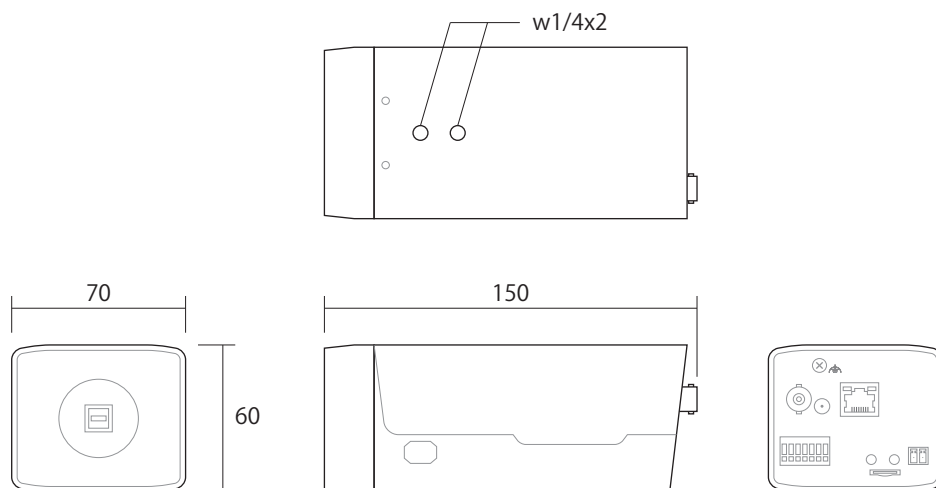

IPC-542

2.0MP POE 対応 屋内ネットワーク BOX カメラ

イメージセンサー	1/2.8 インチプログレッシブスキャンCMOS
スキャンシステム	プログレッシブスキャン
解像度	1920X1080(1080P) 他
最低照度	0.0005LUX (カラー)
レンズ	レンズ別売
S/N比	52db
赤外線照射距離	なし
ダイナイト	IR カットフィルター駆動式
電子シャッター	1~1/100,000
ビデオ出力	RJ45 10-100BASE
ホワイトバランス	あり
IR カットフィルター	あり
プライバシーマスク	あり
WDR	あり WDR120dB
SENCE-UP	あり
OSD	あり
DNR	2D/3DNR
逆光補正	あり
曇り除去	ON/OFF
音声	集音マイク無し(端子あり) G.711
ONVIF	あり Profile S, G/ API
デジタルI/O	2ch/1ch
ストリーミング	3 ストリーム
プロトコル	IPv4,IGMP, ICMP, ARP, TCP, UDP, DHCP, PPPoE, RTP, RTSP, RTCP, DNS DDNS, NTP, FTP, UPnP, HTTP, HTTPS, SMTP, 802.1X, SNMP, SSL, TLS
セキュリティ	パスワード認証あり
推奨録画装置	NVR300 series
保護等級	-
動体検知	あり
POE対応	あり
日本語メニュー	あり
消費電流	6W
動作可能温度	-20℃-50℃ / 10%95% (結露無きこと)
外形寸法/重量	70(W)×60(H)×150(D)mm / 約370g