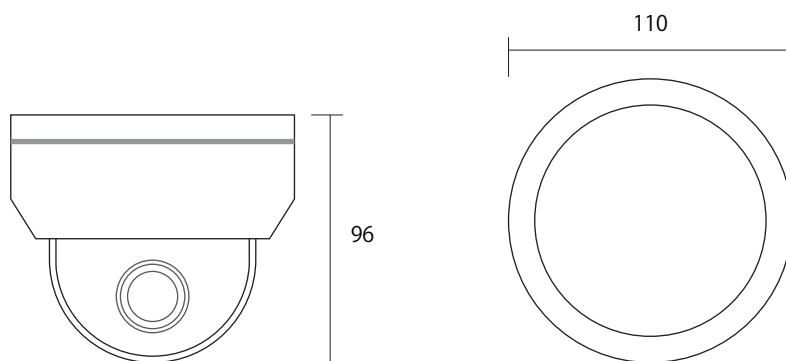

AHDC-P210

光学 4 倍 AHD2.0MP 赤外線ミニ PTZ カメラ

イメージセンサー	1/2.9" CMOS 2MP SONY323
画素数	1920x1080 2.0MP
ビデオフォーマット	1080P@25fps / 1080P@30fps
ズーム	4x光学ズーム
焦点距離	メガピクセル 2.8-12.0mm 電動バリフォーカル
赤外線照射距離	約10m IR LED 4灯
デイナイト	Auto / Day / Night(ICR)
オートフォーカス	Auto / Manual
DNR	low / middle / high / off
ビデオ出力	AHD / CVI / TVI / CVBS 4in1 output
水平回転角度	0°~355°
水平回転速度	100°/sec
垂直回転角度	0°-70°
通信	UTC or RS485
ホームポジション設定	可能
OSD	多言語
消費電流 / 電源	DC12V / 270mA(IR ON 520mA)
動作可能温度	-10°C~+50°C
保護等級	IP66相当
材質	アルミニウム合金
外形寸法	110(径)x96(高)mm
重量	約550g