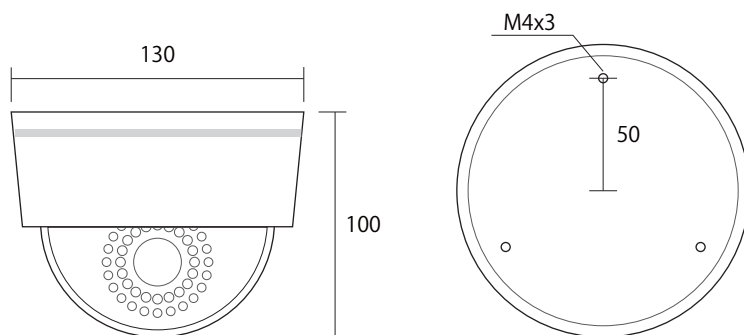

AHDC-600F / 600FM (マイク内蔵)

AHD 2.0MP 屋内赤外線ドームカメラ
(AHDC-600FM : 音声マイク内蔵)

イメージセンサー	1/2.8" 2.4Mega Pixel SONY Exmor CMOS Image sensor IMX322
スキャンシステム	プログレッシブスキャン
解像度	1920X1080(1080P)/CVBS960H
最低照度	0.01 LUX / 0 LUX (IR ON時)F値1.2
レンズ	メガピクセル 2.8-12.0mm
音声マイク	あり(コンデンサマイク)
S/N比	60dB
赤外線照射距離	約20M (LED 30球)
デイナイト	Auto/EXT/Color/BW
電子シャッター	1/25~1/50000 FLK
ビデオ出力	BNCX1 / ビデオサービスイ出力有(本体内部)
オーディオ出力 ※AHDC-600FMのみ	RCAX1
ホワイトバランス	あり
IR カットフィルター	あり
プライバシーマスク	あり(4箇所)
WDR	あり
SENCE-UP	あり
OSD	あり(本体)
DNR	3DNR/2DNR
逆光補正	HSBLC / BLC / OFF
曇り除去	ON / OFF
ゲインコントロール	HIGH / LOW
有効画素数	1984(H)×1105(V)Approx. 2.19M pixels
最大伝送距離	同軸ケーブル3C2V:300m / 5CFB:500m
保護等級	
動体検知	あり
カメラタイトル	あり
オートフォーカス	なし
デジタルズーム	なし
POC方式	-
アナログ同時出力	不可
消費電流	120mA(IR ON 380mA)
動作可能温度	温度: -10°C~~+50°C 湿度 95%RH
外形寸法/重量	130(径)X100(高)mm / 約320g