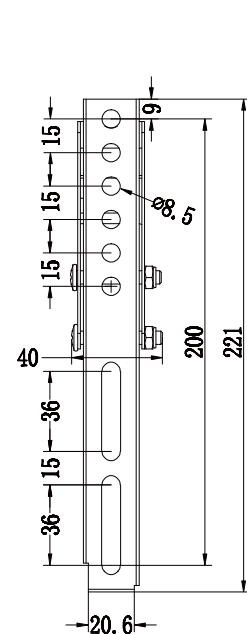

【正面図（壁側）】

【正面図（テレビ側）】

【側面図】

【底面図（テレビ側）】

仕様		MODEL	E759-T37
規格サイズ	23~37インチ	品名	モニター用ブラケット 角度調整タイプ
消費電流	-		
VESA	W:最大200 / H:最大200		
		外形寸法	273 (幅) x 221 (高) x 25 (奥) mm
		重量	約590g
作成日 2016 年 08 月 04 日			