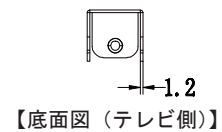

【正面図（壁側）】

【正面図（テレビ側）】

【側面図】

【底面図（テレビ側）】

仕様		MODEL	E759-T37
規格サイズ	23~37インチ	品名	モニター用ブラケット 角度調整タイプ
消費電流	-		
VESA	W:最大200 / H:最大200		
		外形寸法	273 (幅) x 221 (高) x 25 (奥) mm
		重量	約590g
作成日 2016 年 08 月 04 日			