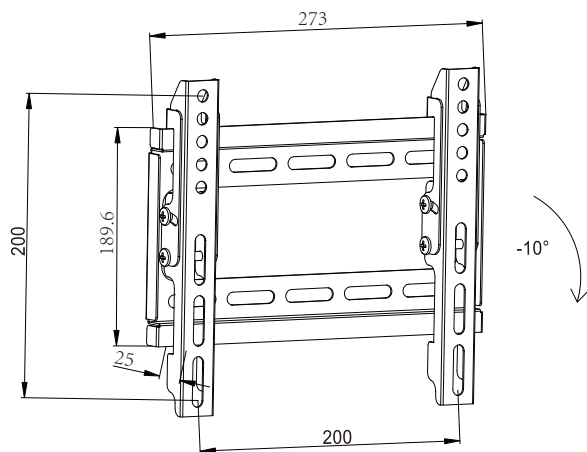

【正面図（壁側）】

【正面図（テレビ側）】

【側面図】

【底面図（テレビ側）】

仕様		MODEL	E759-T37
規格サイズ	23~37インチ	品名	モニター用ブラケット 角度調整タイプ
消費電流	-		
VESA	W:最大200 / H:最大200		
		外形寸法	273 (幅) x 221 (高) x 25 (奥) mm
		重量	約590g
作成日 2016 年 08 月 04 日			