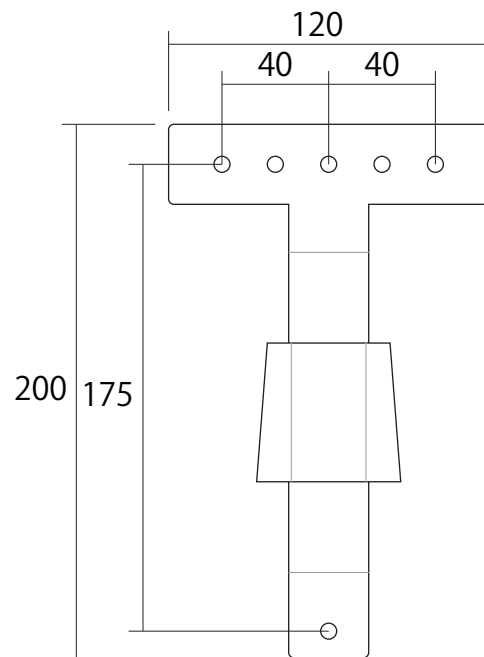

モニター側

壁面側

完成（組立）

側面

仕様		MODEL	E759-22K
規格サイズ	13~22型	品名	13~22インチクラス対応 壁面モニター用ブラケット
消費電流	-		
VESA	75x75/100x100		
		外形寸法	W : 120 × H:200 × D:12mm
		重量	0.4kg
作成日 2017 年 08 月 10 日			