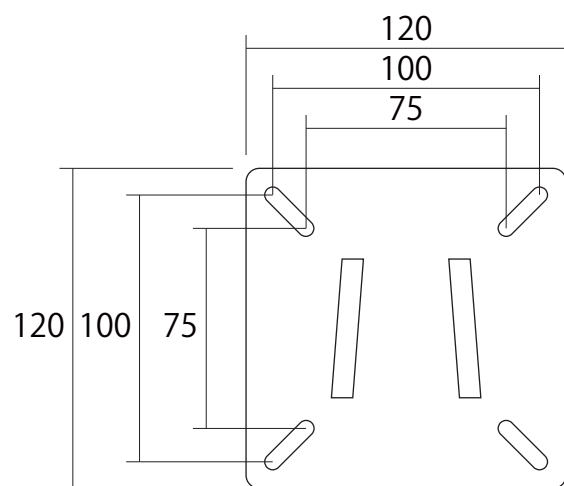

モニター側

壁面側

完成（組立）

側面

仕様		MODEL	E759-22K
規格サイズ	13~22型	品名	13~22インチクラス対応 壁面モニター用ブラケット
消費電流	-		
VESA	75x75/100x100		
		外形寸法	W : 120 × H:200 × D:12mm
		重量	0.4kg
作成日 2017 年 08 月 10 日			