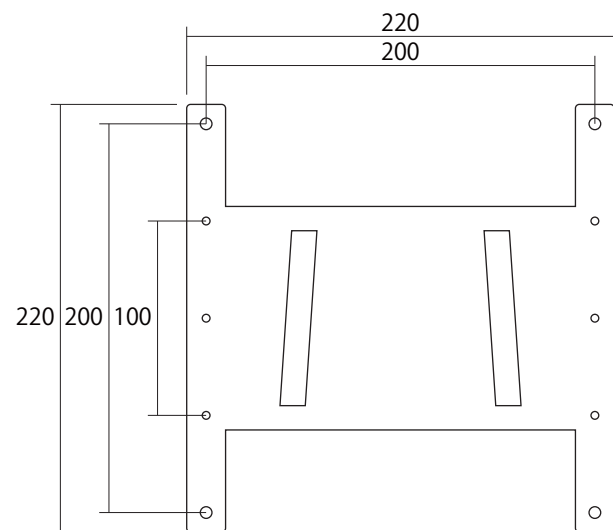

モニター側

壁面側

完成 (組立)

側面

仕様		MODEL	E759-42K
規格サイズ	26~42型	品名	26~42インチクラス対応 壁面モニター用ブラケット
消費電流	-		
VESA	100x100/200x200	外形寸法	W : 220 × H:220 × D:20mm
		重量	1.3kg
作成日 2017 年 08 月 10 日			