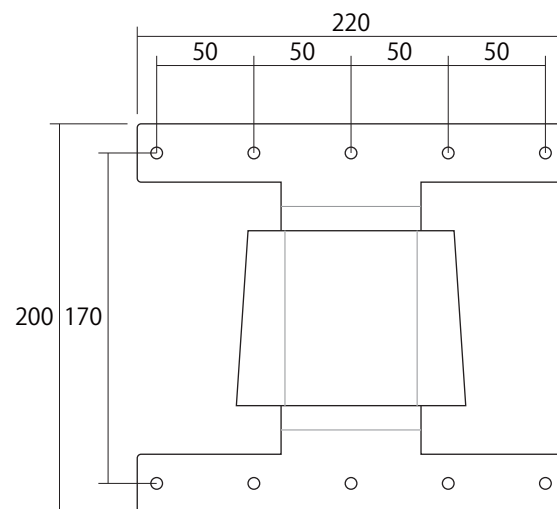

モニター側

壁面側

完成 (組立)

側面

仕様		MODEL	E759-42K
規格サイズ	26~42型	品名	26~42インチクラス対応 壁面モニター用ブラケット
消費電流	-		
VESA	100x100/200x200	外形寸法	W : 220 × H:220 × D:20mm
		重量	1.3kg
作成日 2017 年 08 月 10 日			