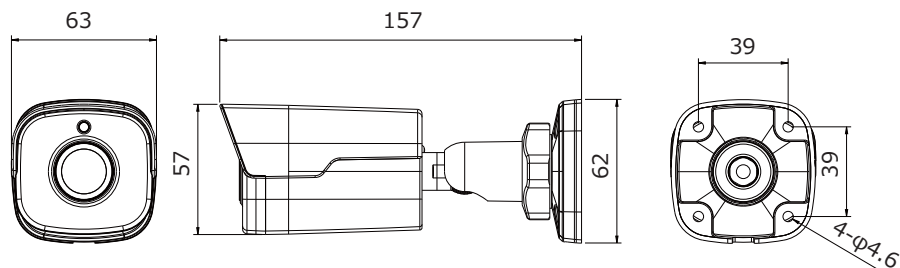

### 2.0MP POE 対応 赤外線防滴ネットワークカメラ

イメージセンサー	1/2.7インチプログレッシブスキャンCMOS
スキャンシステム	プログレッシブスキャン
解像度	1920X1080(1080P)他
最低照度	0.005LUX (OLUX ※IR ON時)
レンズ	メガピクセル対応4mm固定レンズ
S/N比	60db
赤外線照射距離	30m
デイナイト	IRカットフィルター駆動式
電子シャッター	1/6-100,000
ビデオ出力	RJ45 10-100BASE
ホワイトバランス	あり
IR カットフィルター	あり
プライバシーマスク	あり
WDR	あり D-WDR
SENCE-UP	あり
OSD	あり
DNR	2D/3DNR
逆光補正	あり
曇り除去	ON/OFF
音声	なし
ONVIF	あり Profile S, G/ API
デジタルI/O	-
ストリーミング	3 ストリーム
プロトコル	IPv4,IGMP, ICMP, ARP, TCP, UDP, DHCP, PPPoE, RTP, RTSP, RTCP, DNS, DDNS, NTP, FTP, UPnP, HTTP, HTTPS, SMTP, 802.1X, SNMP, SSL, TLS
セキュリティ	パスワード認証あり
推奨録画装置	NVR300 series
保護等級	IP67
動体検知	あり
POE対応	あり
日本語メニュー	あり
消費電流	6.4W
動作可能温度	-35℃~60℃ / 10%~90% (結露無きこと)
外形寸法/重量	63(W)×62(H)×157(D)mm / 約450g