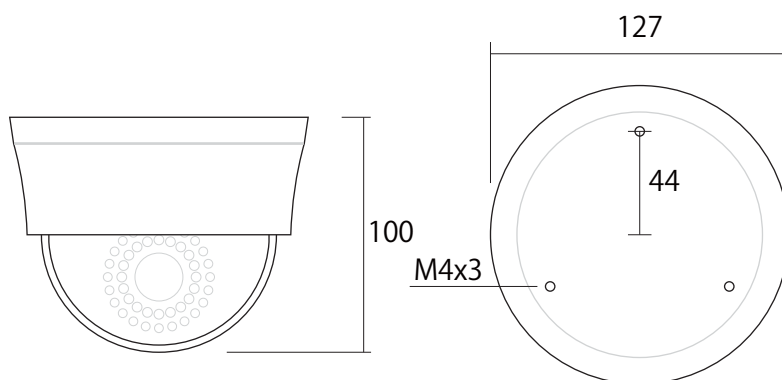

### POC ワンケーブル対応 AHD 2.0MP 赤外線ドームカメラ

イメージセンサー	1/2.8" 2.4Mega Pixel SONY Exmor CMOS Image sensor IMX323
スキャニングシステム	プログレッシブスキャン
解像度	1920X1080(1080P)
最低照度	0.05LUX / 0 LUX (IR ON 時)F 値1.2
レンズ	メガピクセル 2.8-12.0mm
S/N 比	52dB
赤外線照射距離	約30M (LED 30 球)
デイナイト	Auto/EXT/Color/BW
電子シャッター	1/30 ~ 1/50000 FLK
ビデオ出力	BNCX1 / ビデオサービス出力有(RCA 本体内部)
UTC	あり
ホワイトバランス	あり
IR カットフィルター	あり
プライバシーマスク	あり(4 箇所)
WDR	あり
SENCE-UP	あり
消費電流	180mA(IR ON310mA)
動作可能温度	温度: -10℃ ~ +50℃ 湿度 95%RH
外形寸法/ 重量	127(径) X 100(高) / 約330g