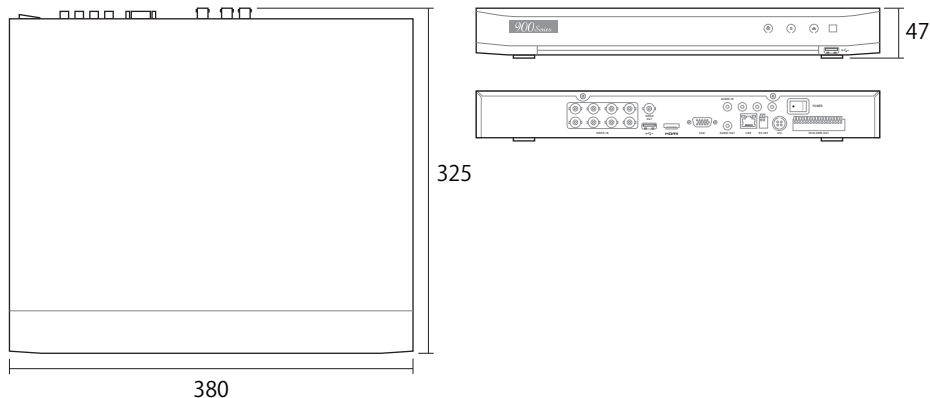

AHDR-940 / AHDR-980 / AHDR-9160

H.265 AHD 5.0MP/4.0MP
国内クラウド DDNS 対応
ハイブリッド録画機

	4CH	8CH	16CH
録画形式	AHD		
映像圧縮方式	H.265+ / H.265 / H.264+ / H.264		
映像入力	4CH	8CH	16CH
映像入力(IP)	2 台まで(5MP)		
映像出力	HDMI*1 VGA*1 BNC*1 ※8・16CHはHDMIで4K/2K対応		
録画性能	AHD 5MP@12fps / 4MP@15fps / 3MP@18fps / 1080P@30fps		
解像度	1080P・720P		
内蔵HDD容量	2TB(最大12TB)		
搭載可能HDD数	2 ベイ		
表示グリッド	全画面・4分割・6分割・8分割・9分割	全画面・4分割・6分割・8分割・9分割・16分割	全画面・4分割・6分割・8分割・9分割・16分割
録画モード	ノーマル・モーション・アラーム・スケジュール		
検索モード	日時検索・カレンダー・イベント検索		
再生スピード	再生 / 逆再生・スロー倍速X2・16・一時停止・コマ送り / コマ戻シ		
バックアップ	USB メモリスティック		
USB 端子	前面X1 背面X1 ※8CH・16CHは背面USB3.0		
音声入力	4	4	1
音声出力	1	1	1
UTC	あり		
I/O	RS485		
リモートクライアント	PC: ソフトウェア、ブラウザ・モバイル: iOS・Android		
DDNS	国内クラウド型DDNS(grandeye-ddns.jp)		
電源	12V		
最大消費電力	10W(HDD 除く)	20W(HDD 除く)	25W(HDD 除く)
動作可能温度	5-40℃		
外形寸法	380*325*47		
重量	約1.23kg(HDD 含まず)	約1.97kg(HDD 含まず)	約1.97kg(HDD 含まず)