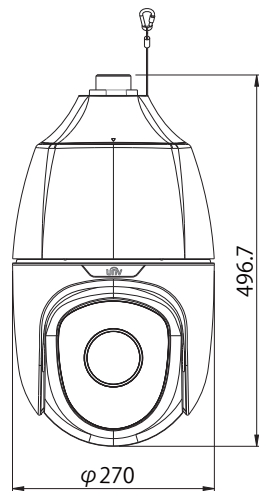

IPC-644

屋外 光学 44 倍 2.0MP
PTZ ネットワークカメラ

イメージセンサー	1/2.8 インチ プログレッシブスキャンCMOS
解像度	1920(H)×1080(V)
最低被写体照度	カラー 0.002Lux / 白黒 0Lux ※IR-ON 時
シャッタースピード	自動、手動(1/6 ~ 1/100,000)
ホワイトバランス	自動、手動
デイナイト	IR カットフィルタ方式
ワイドダイナミックレンジ	D-WDR
赤外線 / 照射距離	有り / 約250m
アイリス	自動
焦点距離	5 ~ 220mm
画角(水平)	60.6°~ 1.8°
パン	360°エンドレス
パンスピード / チルトスピード	0.1°/s ~ 240°/s(手動) 300°/s(プリセット) / 0.1°/s ~ 160°/s(手動) 240°/s(プリセット)
プリセット登録数	1024 箇所
パトロール	プリセット、ルート
ホームポジション	設定可能
画像圧縮方式	Ultra265 / H.265 / H.264 / MJPEG
フレームレート	60fps(1920×1080)
映像設定	HLC、BLC、プライバシーマスク、モーション検知、デフォグ、映像反転、2D/3DDNR
集音マイク	なし
メインストリーム	1920×1080
サブストリーム	1920×1080 / 1280×720 / 720×576 / 720×240 / 640×360 / 320×288
サードストリーム	720×576 / 720×240 / 640×360 / 320×288
ネットワーク	RJ-45 10/100Base
互換性	ONVIF(Profile S, Profile G, Profile T) / API
プロトコル	IPv4, IGMP, ICMP, ARP, TCP, UDP, DHCP, PPPoE, RTP, RTSP, RTCP, DNS, DDNS, NTP, FTP, UPnP, HTTP, HTTPS, SMTP, 802.1x, SNMP, SSL, TLS
デジタルI/O	2ch(先バラ) / 1ch(先バラ)
音声入力 / 音声出力	1ch(先バラ) / 1ch(先バラ) 端子のみ
電源端子	先バラ(DC24V 用) 先バラ(AC24V 用)
ビデオ出力	1BNC
保護等級	IP66
動作温度、湿度	-40℃~ 70℃、10% ~ 95% (結露無きこと)
電源 / 消費電力	DC24V, AC24V / 16 ~ 56W
外形寸法 / 質量	φ270×496.7(H)mm / 約9.7kg ※ブラケット含まず
付属品	ビス一式、専用レンチ、防水コネクタ、AC アダプター