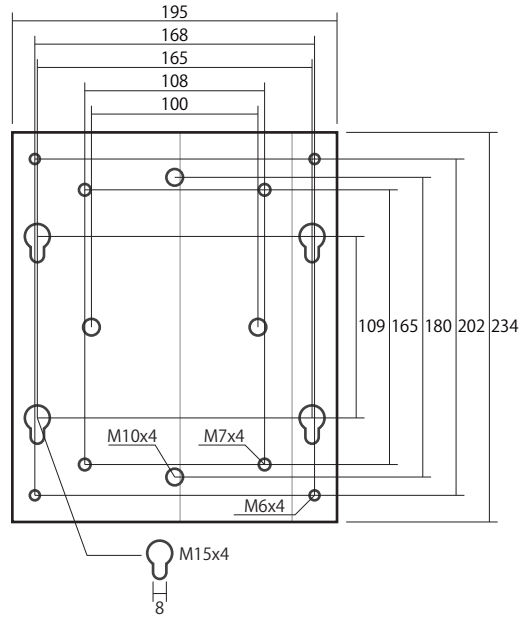

壁面プレート

BOX部正面

製品図

仕様		MODEL	SRDD-SS(1/2)
消費電流	カメラ1台 / 720mA カメラ2台 / 840mA	品名	GPS 自動時刻補正機能搭載 街頭防犯カメラ
解像度	1984(H)x1225(V)		
最低照度	カラー : 1Lux モノクロ : 0.5Lux		
レンズ	メガピクセル用2.8-12.0mm レンズ	外形寸法	255(幅)×345(高)×435(奥)mm
		重量	1台 : 約8200g / 2台 : 約8500g (SSD除く)
			作成日 2019年 08月 26日