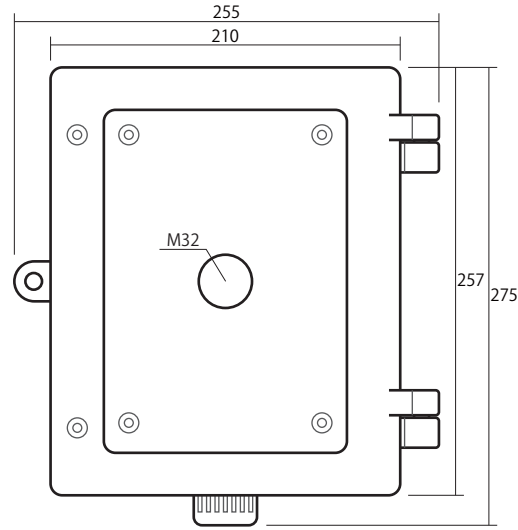

壁面プレート

BOX部正面

製品図

仕様		MODEL	SRDD-SS(1/2)
消費電流	カメラ1台 / 720mA カメラ2台 / 840mA	品名	GPS 自動時刻補正機能搭載 街頭防犯カメラ
解像度	1984(H)x1225(V)		
最低照度	カラー : 1Lux モノクロ : 0.5Lux		
レンズ	メガピクセル用2.8-12.0mm レンズ	外形寸法	255(幅)×345(高)×435(奥)mm
		重量	1台 : 約8200g / 2台 : 約8500g (SSD除く)
			作成日 2019年 08月 26日