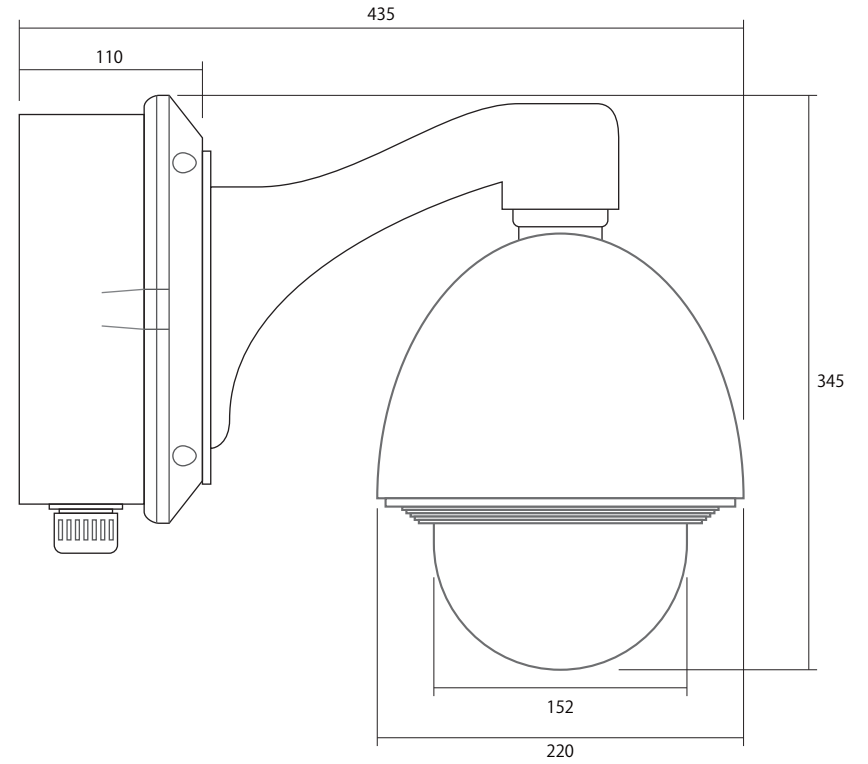

壁面プレート

BOX部正面

製品図

仕様		MODEL	SRDD-SS(1/2)
消費電流	カメラ1台 / 720mA カメラ2台 / 840mA	品名	GPS 自動時刻補正機能搭載 街頭防犯カメラ
解像度	1984(H)x1225(V)		
最低照度	カラー : 1Lux モノクロ : 0.5Lux		
レンズ	メガピクセル用2.8-12.0mm レンズ	外形寸法	255(幅)×345(高)×435(奥)mm
		重量	1台 : 約8200g / 2台 : 約8500g (SSD除く)
			作成日 2019年 08月 26日