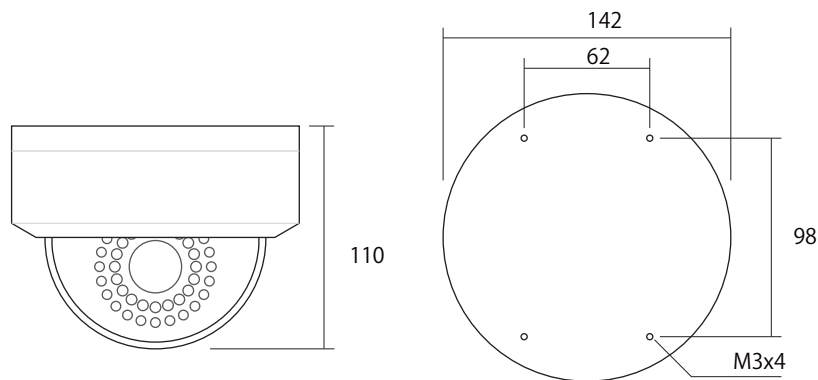

### POC ワンケーブル対応 AHD 2.0MP 赤外線ドームカメラ

イメージセンサー	1/2.8" 2.4Mega Pixel SONY Exmor CMOS Image sensor IMX323
スキャニングシステム	プログレッシブスキャン
解像度	1920X1080(1080P)
最低照度	0.05LUX / 0 LUX (IR ON 時)F 値1.2
レンズ	メガピクセル 2.8-12.0mm
S/N 比	52dB
赤外線照射距離	約30M (LED 30 球)
デイナイト	Auto/EXT/Color/BW
電子シャッター	1/30 ~ 1/50000 FLK
ビデオ出力	BNCX1 / ビデオサービス出力有(RCA 本体内部)
UTC	あり
ホワイトバランス	あり
IR カットフィルター	あり
プライバシーマスク	あり(4 箇所)
WDR	あり
SENCE-UP	あり
消費電流	180mA(IR ON310mA)
動作可能温度	温度: -10℃ ~ +50℃ 湿度 95%RH
外形寸法/重量	142(径)X110(高)mm / 約755g