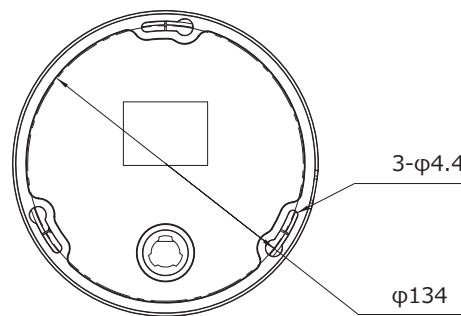

IPC-868

12MP POE 対応全方位ドームカメラ

イメージセンサー	1/1.7 インチプログレッシブスキャンCMOS
スキャンシステム	プログレッシブスキャン
解像度	最大解像度4000x3000 他
最低照度	0.05LUX (OLUX ※IR ON時)
レンズ	メガピクセル対応1.8mm 魚眼360°レンズ
S/N 比	60db
赤外線照射距離	10m
デイナイト	IR カットフィルター駆動式
電子シャッター	1/6-100,000
ビデオ出力	RJ45 10-100BASE
ホワイトバランス	あり
IR カットフィルター	あり
プライバシーマスク	あり
WDR	あり D-WDR
SENCE-UP	あり
OSD	あり
DNR	2D/3DNR
逆光補正	あり
曇り除去	ON/OFF
音声	マイク内蔵・スピーカー内蔵 G.711
ONVIF	あり Profile S, G/ API
デジタルI/O	2ch/1ch
ストリーミング	6 ストリーム
メインストリーム	4000x3000 / 3000x2000 / 2560x2560
サブストリーム	2000x1500 / 2000x2000
サードストリーム	720x576 / 320x288
プロトコル	IPv4,IGMP, ICMP, ARP, TCP, UDP, DHCP, PPPoE, RTP, RTSP, RTCP, DNS DDNS, NTP, FTP, UPnP, HTTP, HTTPS, SMTP, 802.1X, SNMP, SSL, TLS
セキュリティ	パスワード認証あり
推奨録画装置	NVR316
保護等級/ 動体検知/POE 対応	IP66
日本語メニュー	あり / あり / あり
消費電流	21W
動作可能温度	-35℃~ 60℃ / 10% ~ 95% (結露無きこと)
外形寸法/ 重量	φ 149x55 (H)mm / 約540g