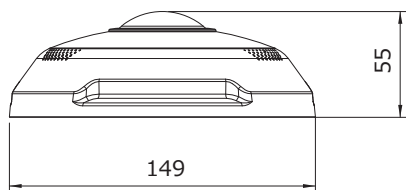

IPC-868

12MP POE 対応全方位ドームカメラ

イメージセンサー	1/1.7 インチプログレッシブスキャンCMOS
スキャンシステム	プログレッシブスキャン
解像度	最大解像度4000x3000 他
最低照度	0.05LUX (OLUX ※IR ON時)
レンズ	メガピクセル対応1.8mm 魚眼360°レンズ
S/N 比	60db
赤外線照射距離	10m
デイナイト	IR カットフィルター駆動式
電子シャッター	1/6-100,000
ビデオ出力	RJ45 10-100BASE
ホワイトバランス	あり
IR カットフィルター	あり
プライバシーマスク	あり
WDR	あり D-WDR
SENCE-UP	あり
OSD	あり
DNR	2D/3DNR
逆光補正	あり
曇り除去	ON/OFF
音声	マイク内蔵・スピーカー内蔵 G.711
ONVIF	あり Profile S, G/ API
デジタルI/O	2ch/1ch
ストリーミング	6 ストリーム
メインストリーム	4000x3000 / 3000x2000 / 2560x2560
サブストリーム	2000x1500 / 2000x2000
サードストリーム	720x576 / 320x288
プロトコル	IPv4,IGMP, ICMP, ARP, TCP, UDP, DHCP, PPPoE, RTP, RTSP, RTCP, DNS DDNS, NTP, FTP, UPnP, HTTP, HTTPS, SMTP, 802.1X, SNMP, SSL, TLS
セキュリティ	パスワード認証あり
推奨録画装置	NVR316
保護等級/ 動体検知/POE 対応	IP66
日本語メニュー	あり / あり / あり
消費電流	21W
動作可能温度	-35℃~ 60℃ / 10% ~ 95% (結露無きこと)
外形寸法/ 重量	φ 149x55 (H)mm / 約540g