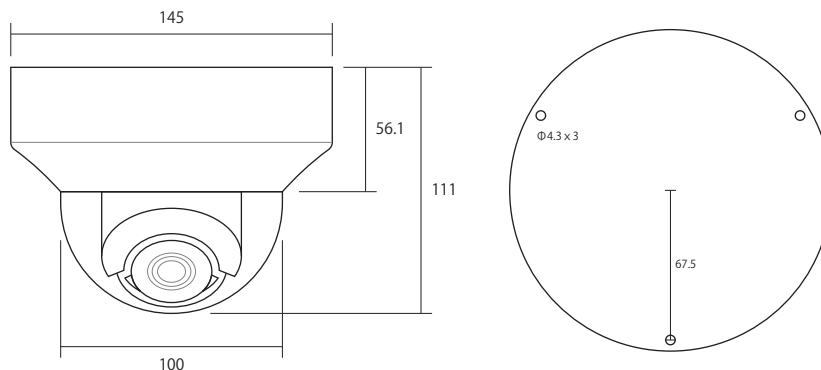

IPC-323EV4

4.0MP POE 対応 赤外線防滴 電動バリフォーカル ネットワークドームカメラ

イメージセンサー	1/3 インチプログレッシブスキャンCMOS
スキャンシステム	プログレッシブスキャン
解像度	2592X1520(4MP)/1080P 他
最低照度	0.005LUX (OLUX ※IR ON 時)
レンズ	メガピクセル対応2.8-12mm
S/N比	60db
赤外線照射距離	50m
ダイナイト	IR カットフィルター駆動式
電子シャッター	1/6-100,000
ビデオ出力	RJ45 10-100BASE
ホワイトバランス	あり
IR カットフィルター	あり
プライバシーマスク	あり
WDR	あり WDR120dB
SENCE-UP	あり
OSD	あり
DNR	2D/3DNR
逆光補正	あり
曇り除去	ON/OFF
音声	なし
ONVIF	あり Profile S, G/ API
デジタルI/O	1ch/1ch
ストリーミング	3 ストリーム
プロトコル	IPv4,IGMP, ICMP, ARP, TCP, UDP, DHCP, PPPoE, RTP, RTSP, RTCP, DNS DDNS, NTP, FTP, UPnP, HTTP, HTTPS, SMTP, 802.1X, SNMP, SSL, TLS
セキュリティ	パスワード認証あり
推奨録画装置	NVR300 series
保護等級	IP67
動体検知	あり
POE対応	あり
日本語メニュー	あり
消費電流	7.2W
動作可能温度	-35℃～ 60℃ / 10%～ 95% (結露無きこと)
外形寸法/重量	φ 145×111 (H)mm / 約930g