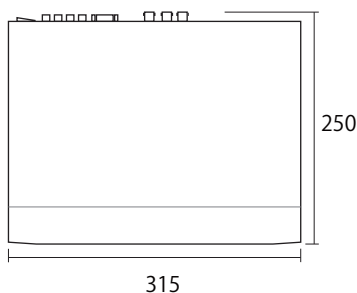

AHDR-700series

H.265 AHD 2.0MP

国内クラウド DDNS 対応

ハイブリッド録画機 (4/8/16CH)

	4CH	8CH	16CH
録画形式	AHD		
映像圧縮方式	H.265+ / H.265 / H.264+ / H.264		
映像入力	4CH	8CH	16CH
映像入力(IP)	2台まで(3MP)		
映像出力	HDMI*1 VGA*1 BNC*スポット1 ※16CHはHDMIで4K/2K対応		
録画性能	1080PX60fps	1080PX120fps	1080PX240fps.
解像度	1080P・720P		
内蔵HDD容量	2TB(最大6TB)	2TB(最大6TB)	2TB(最大12TB)
搭載可能HDD数	1ベイ	2ベイ	2ベイ
表示グリッド	全画面・4分割・6分割 8分割・9分割	全画面・4分割・6分割 8分割・9分割・16分割	全画面・4分割・6分割・8分割 9分割・16分割・25分割
録画モード	ノーマル・モーション・アラーム・スケジュール		
検索モード	日時検索・カレンダー・イベント検索		
再生スピード	再生/逆再生・スロー倍速X2・16・一時停止・コマ送り/コマ戻シ		
バックアップ	USBメモリスティック		
USB端子	前面X1 背面X1	前面X1 背面X1	前面X1 背面X1(USB3.0)
音声入力	4	4	—
音声出力	1		
UTC	あり		
I/O	RS485 アラーム入力*4 アラーム出力*1	RS485 アラーム入力*8 アラーム出力*4	—
リモートクライアント	PC:ソフトウェア、ブラウザ・モバイル:iOS・Android		
DDNS	国内クラウド型DDNS(grandeye-ddns.jp)		
電源	12V		
最大消費電力	6W(HDD除く)	7.5W(HDD除く)	25W
動作可能温度	5-40°C		
外形寸法	315*250*47	380*325*47	380*325*47
重量	約1.23kg(HDD含まず)	約2.0kg(HDD含まず)	2.1kg(HDD含まず)