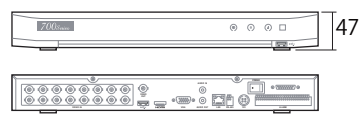

AHDR-700series

H.265 AHD 2.0MP

国内クラウド DDNS 対応

ハイブリッド録画機 (4/8/16CH)

	4CH	8CH	16CH
録画形式	AHD		
映像圧縮方式	H.265+ / H.265 / H.264+ / H.264		
映像入力	4CH	8CH	16CH
映像入力(IP)	2台まで(3MP)		
映像出力	HDMI*1 VGA*1 BNC*スポット1 ※16CHはHDMIで4K/2K対応		
録画性能	1080PX60fps	1080PX120fps	1080PX240fps.
解像度	1080P・720P		
内蔵HDD容量	2TB(最大6TB)	2TB(最大6TB)	2TB(最大12TB)
搭載可能HDD数	1ベイ	2ベイ	2ベイ
表示グリッド	全画面・4分割・6分割 8分割・9分割	全画面・4分割・6分割 8分割・9分割・16分割	全画面・4分割・6分割・8分割 9分割・16分割・25分割
録画モード	ノーマル・モーション・アラーム・スケジュール		
検索モード	日時検索・カレンダー・イベント検索		
再生スピード	再生/逆再生・スロー倍速X2・16・一時停止・コマ送り/コマ戻シ		
バックアップ	USBメモリスティック		
USB端子	前面X1 背面X1	前面X1 背面X1	前面X1 背面X1(USB3.0)
音声入力	4	4	—
音声出力	1		
UTC	あり		
I/O	RS485 アラーム入力*4 アラーム出力*1	RS485 アラーム入力*8 アラーム出力*4	—
リモートクライアント	PC:ソフトウェア、ブラウザ・モバイル:iOS・Android		
DDNS	国内クラウド型DDNS(grandeye-ddns.jp)		
電源	12V		
最大消費電力	6W(HDD除く)	7.5W(HDD除く)	25W
動作可能温度	5-40°C		
外形寸法	315*250*47	380*325*47	380*325*47
重量	約1.23kg(HDD含まず)	約2.0kg(HDD含まず)	2.1kg(HDD含まず)