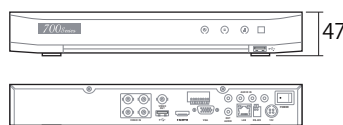

AHDR-700series

H.265 AHD 2.0MP

国内クラウド DDNS 対応

ハイブリッド録画機 (4/8/16CH)

	4CH	8CH	16CH
録画形式	AHD		
映像圧縮方式	H.265+ / H.265 / H.264+ / H.264		
映像入力	4CH	8CH	16CH
映像入力(IP)	2台まで(3MP)		
映像出力	HDMI*1 VGA*1 BNC*スポット1 ※16CHはHDMIで4K/2K対応		
録画性能	1080PX60fps	1080PX120fps	1080PX240fps.
解像度	1080P・720P		
内蔵HDD容量	2TB(最大6TB)	2TB(最大6TB)	2TB(最大12TB)
搭載可能HDD数	1ベイ	2ベイ	2ベイ
表示グリッド	全画面・4分割・6分割 8分割・9分割	全画面・4分割・6分割 8分割・9分割・16分割	全画面・4分割・6分割・8分割 9分割・16分割・25分割
録画モード	ノーマル・モーション・アラーム・スケジュール		
検索モード	日時検索・カレンダー・イベント検索		
再生スピード	再生/逆再生・スロー倍速X2・16・一時停止・コマ送り/コマ戻シ		
バックアップ	USBメモリスティック		
USB端子	前面X1 背面X1	前面X1 背面X1	前面X1 背面X1(USB3.0)
音声入力	4	4	—
音声出力	1		
UTC	あり		
I/O	RS485 アラーム入力*4 アラーム出力*1	RS485 アラーム入力*8 アラーム出力*4	—
リモートクライアント	PC:ソフトウェア、ブラウザ・モバイル:iOS・Android		
DDNS	国内クラウド型DDNS(grandeye-ddns.jp)		
電源	12V		
最大消費電力	6W(HDD除く)	7.5W(HDD除く)	25W
動作可能温度	5-40°C		
外形寸法	315*250*47	380*325*47	380*325*47
重量	約1.23kg(HDD含まず)	約2.0kg(HDD含まず)	2.1kg(HDD含まず)