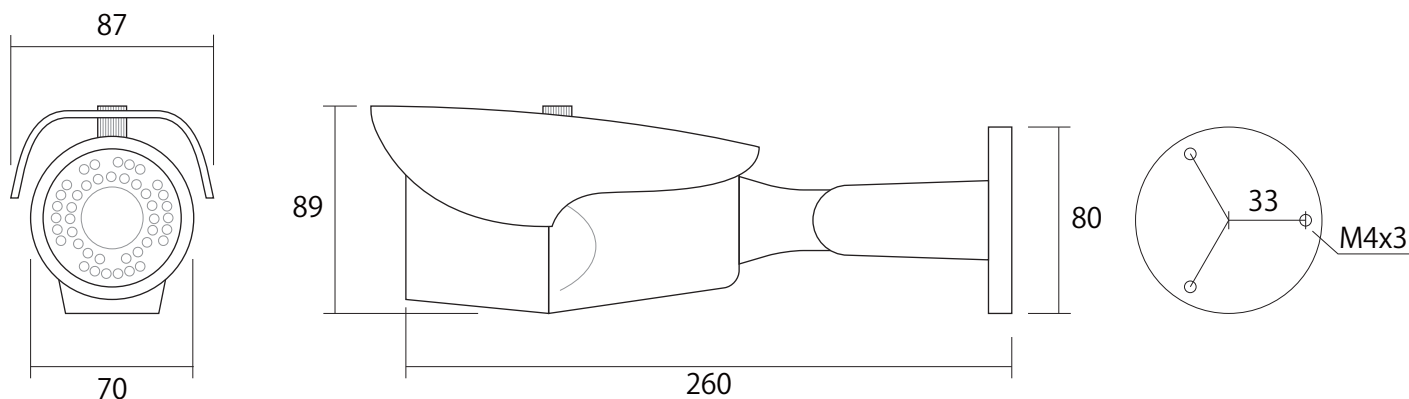

AHDC-280P EV

POC ワンケーブル対応
AHD 2.0MP 電動バリフォーカル
赤外線防滴カメラ

イメージセンサー	1/2.8" 2.4Mega Pixel SONY Exmor CMOS Image sensor IMX323
スキャンシステム	プログレッシブスキャン
解像度	1920X1080(1080P) / CVBS960H
最低照度	0.1 LUX / 0 LUX (IR ON 時)F 値1.2
レンズ	電動バリフォーカル(オートフォーカス)メガピクセル 2.8-12.0mm
S/N 比	52dB
赤外線照射距離	約40M (LED 42 球)
デイナイト	Auto/EXT/Color/BW
電子シャッター	1/30 ~ 1/50000 FLK
ビデオ出力	BNCX1 / ビデオサービスイ出力有(本体内部)
UTC	あり
ホワイトバランス	あり
IR カットフィルター	あり
プライバシーマスク	あり(4 箇所)
WDR	あり
SENCE-UP	あり
消費電流	130mA(IR ON240mA)
動作可能温度	温度: -10°C ~ +50°C 湿度 95%RH
外形寸法/ 重量	87(幅)X89(高)X260(奥)mm / 約660g