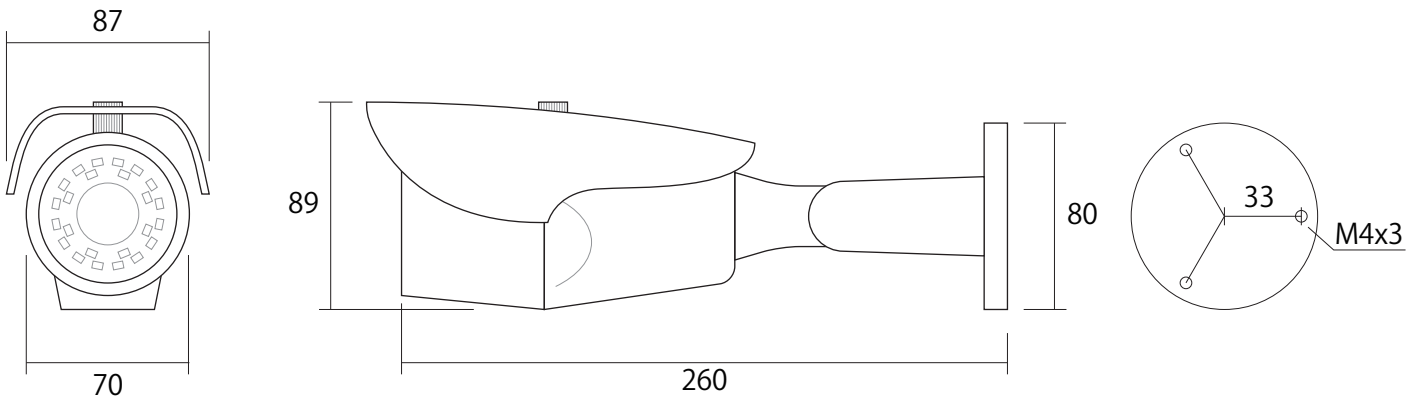

AHDC-280P-SSL

POC ワンケーブル対応 AHD 2.0MP スーパースターライト 赤外線防滴カメラ

イメージセンサー	1/2.8" 2.4Mega Pixel SONY Exmor CMOS Image sensor IMX327
スキャンシステム	プログレッシブスキャン
解像度	1920X1080(1080P) / CVBS960H
最低照度	0.005LUX / OLUX (IR ON 時) F 値1.6
レンズ	メガピクセル 2.8-12.0mm
S/N 比	52dB
赤外線照射距離	約40M (SMD LED 24 球)
デイナイト	Auto/EXT/Color/BW
電子シャッター	1/30 ~ 1/50000 FLK
ビデオ出力	BNCX1 / ビデオサービス出力有(本体内部)
UTC	あり
ホワイトバランス	あり
IR カットフィルター	あり
プライバシーマスク	あり(4 箇所)
WDR	あり
SENCE-UP	あり
消費電流	130mA(IR ON時240mA)
動作可能温度	温度: -10°C ~ +50°C 湿度 95%RH
外形寸法/ 重量	87(幅)X89(高)X260(奥)mm / 約660g