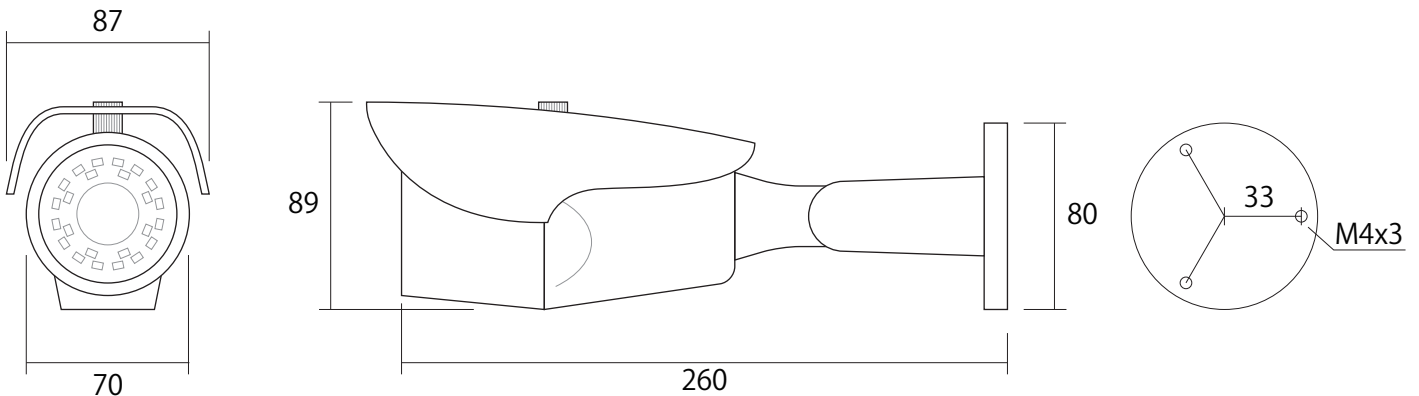

AHDC-700SSL

AHD 2.0MP スーパースターライト 屋外防滴赤外線暗視カメラ

イメージセンサー	1/2.8" 2.4Mega Pixel SONY Exmor CMOS Image sensor IMX327
スキャニングシステム	プログレッシブスキャン
解像度	1920X1080(1080P) / CVBS960H
最低照度	0.005LUX / OLUX (IR ON 時) F 値1.6
レンズ	メガピクセル 2.8-12.0mm
S/N 比	52dB
赤外線照射距離	約40M (SMD LED 24 球)
デイナイト	Auto/EXT/Color/BW
電子シャッター	1/30 ~ 1/50000 FLK
ビデオ出力	BNCX2 (AHD/CVBS)※同時出力可
UTC	あり
ホワイトバランス	あり
IR カットフィルター	あり
プライバシーマスク	あり(4 箇所)
WDR	あり
SENCE-UP	あり
消費電流	100mA(IR ON380mA)
動作可能温度	温度: -10℃ ~ +50℃ 湿度 95%RH
外形寸法/ 重量	87(幅)X89(高)X260(奥)mm / 約660g