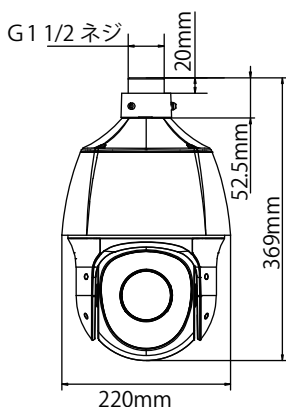

IPC-632S

屋外 光学 25 倍 2.0MP PTZ ネットワークカメラ

イメージセンサー	1/2.8 インチ プログレッシブスキャンCMOS
解像度	1920(H)×1080(V)
最低被写体照度	カラー 0.001Lux / 白黒 0Lux ※IR-ON 時
シャッタースピード	自動、手動(1 ~ 1/100,000)
ホワイトバランス	自動、手動
デイナイト	IR カットフィルタ方式
ワイドダイナミックレンジ	D-WDR
赤外線 / 照射距離	有り / 約150m
アイリス	自動
焦点距離	5 ~ 125mm
パン	360°エンドレス
パンスピード / チルトスピード	2°/s ~ 75°/s(手動) 180°/s(プリセット) / 2°/s ~ 75°/s(手動) 80°/s(プリセット)
プリセット登録数	1024 箇所
パトロール	プリセット、ルート
ホームポジション	設定可能
画像圧縮方式	Ultra265 / H.265 / H.264 / MJPEG
フレームレート	30fps(1920×1080)
映像設定	HLC、BLC、プライバシーマスク、モーション検知、デフォグ、映像反転、2D/3DDNR
集音マイク	なし
メインストリーム	1920×1080
サブストリーム	1920×1080 / 1280×720 / 720×576
ネットワーク	RJ-45 10/100Base
互換性	ONVIF(Profile S, Profile G) / API
デジタルI/O	1ch(先バラ) / 1ch(先バラ)
音声入力 / 音声出力	1ch(先バラ) / 1ch(先バラ) 端子のみ
電源端子	DJ ジャック(DC12V 用)、PoE(RJ-45)
ビデオ出力	—
保護等級	IP66
動作温度・湿度	-40°C ~ 65°C、10% ~ 95% (結露無きこと)
電源 / 消費電力	DC12V / POE+(25W)
外形寸法 / 質量	φ220×369(H)mm / 約3kg ※ブラケット含まず
付属品	ビス一式、専用レンチ、防水コネクタ