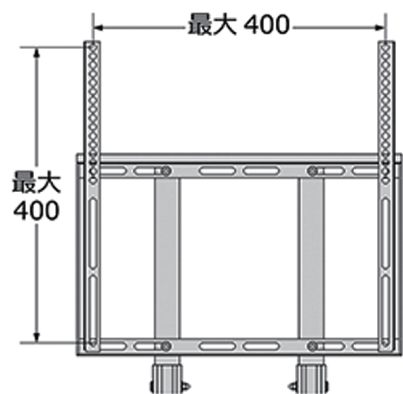

E759ST VESA 400 ピッチ対応 壁寄せモニタースタンド 26～52 インチまで対応

承認図

【テレビ取付け寸法】

液晶テレビ背面の取付けピッチが縦:400mm×横:400mm以下のテレビであれば、ほぼ全てのテレビに取付けることが可能です。

※背面に凸凹があるテレビや、ケーブルの取付位置によって取付けられない物もあります。

【寸法図】(単位: mm)

寸法図の液晶テレビ(32型) はイメージです。商品に液晶テレビは付属しておりません。

仕様

外形寸法 600 (幅) x 1050 ~ 1500 (高) x 460 (奥) mm
 重量 / 主材質 約 13.8kg / アルミ・スチール
 耐荷重量 約 35kg

ネクステージ株式会社

| | | |
|-------------|---------|---------------------|
| DRAWING NO. | | TITLE |
| ISSUED | SCALE | MODEL E759ST |
| MATERIAL | | |
| DESIGNED | CHECKED | APPROVED 2015.11.27 |