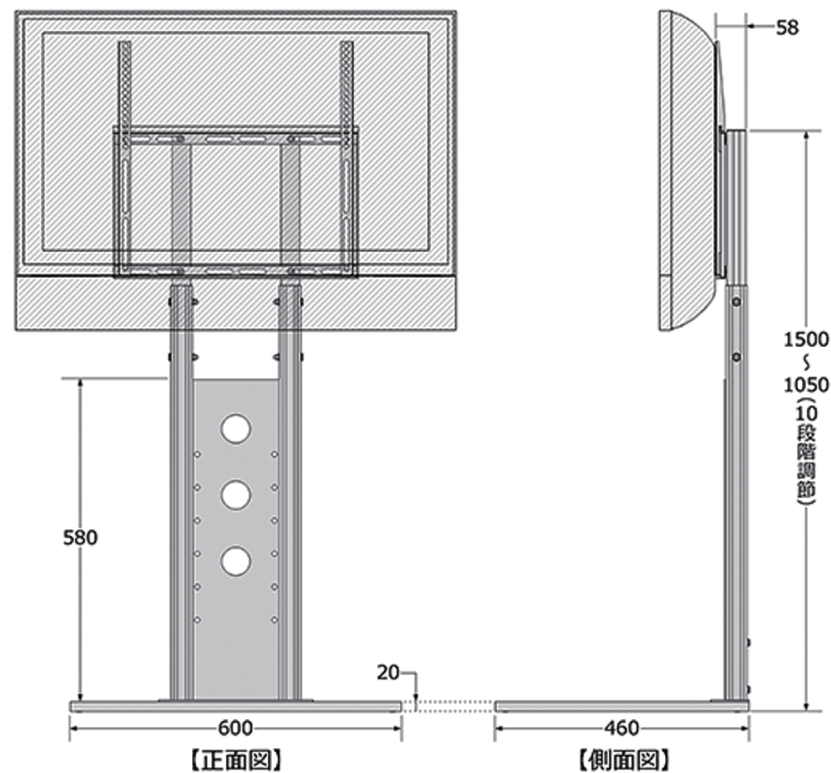

E759ST VESA 400 ピッチ対応 壁寄せモニタースタンド 26～52 インチまで対応

承認図

【テレビ取付け寸法】

液晶テレビ背面の取付けピッチが縦:400mm×横:400mm以下のテレビであれば、ほぼ全てのテレビに取付けることが可能です。

※背面に凸凹があるテレビや、ケーブルの取付位置によって取付けられない物もあります。

【寸法図】(単位: mm)

寸法図の液晶テレビ(32型) はイメージです。商品に液晶テレビは付属しておりません。

仕様

外形寸法 600 (幅) x 1050 ~ 1500 (高) x 460 (奥) mm
 重量 / 主材質 約 13.8kg / アルミ・スチール
 耐荷重量 約 35kg

ネクステージ株式会社

| | | |
|-------------|---------|---------------------|
| DRAWING NO. | | TITLE |
| ISSUED | SCALE | MODEL E759ST |
| MATERIAL | | |
| DESIGNED | CHECKED | APPROVED 2015.11.27 |