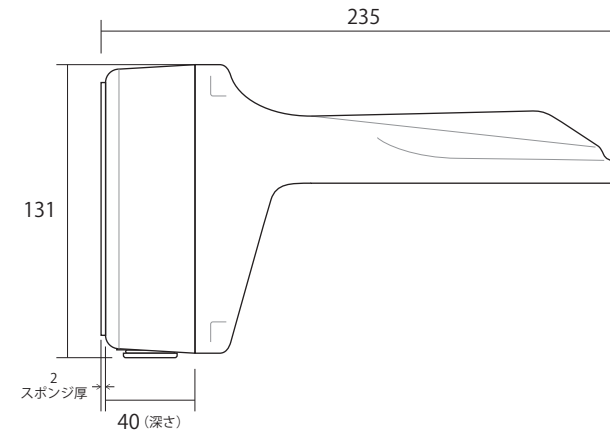

■ 壁面取付部

■ 側面

■ カメラ取付部

仕様	MODEL	E-DB07S
アルミニウム合金	品名	壁面ブラケット (UNVドームS)
	外形寸法	(幅) 135×(奥) 235×(高) 131mm
	重量	約1005g
		作成日 2022 年 12 月 07 日