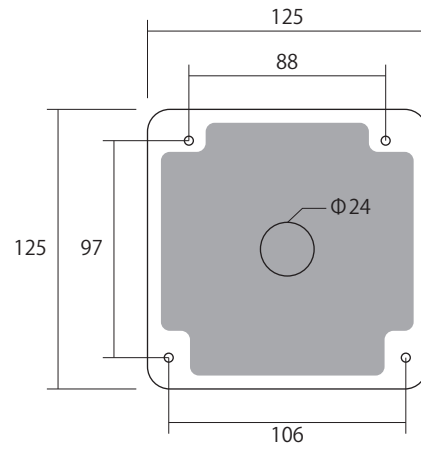

■ 壁面取付部

■ 側面

■ カメラ取付部

仕様	MODEL	E-DB07S
アルミニウム合金	品名	壁面ブラケット (UNVドームS)
	外形寸法	(幅) 135×(奥) 235×(高) 131mm
	重量	約1005g
		作成日 2022 年 12 月 07 日