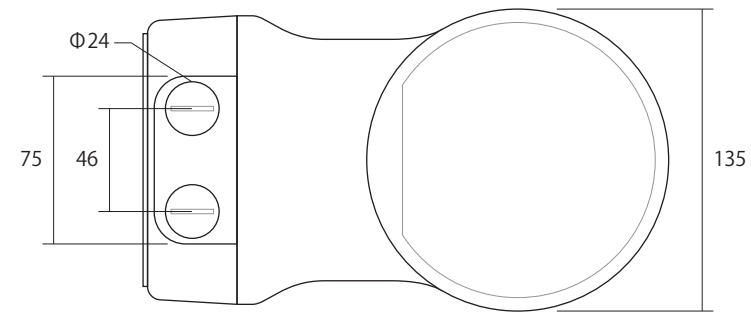

■ 壁面取付部

■ 側面

■ カメラ取付部

仕様	MODEL	E-DB07S
アルミニウム合金	品名	壁面ブラケット (UNVドームS)
	外形寸法	(幅) 135×(奥) 235×(高) 131mm
	重量	約1005g
		作成日 2022 年 12 月 07 日