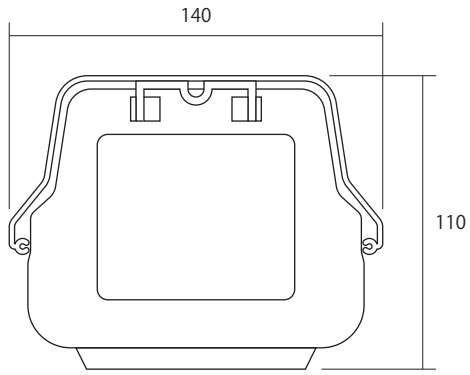

■ 前面

■ 側面

■ 背面

■ 底面

仕様	MODEL	E701
アルミニウム	品名	屋外ハウジング
	外形寸法	140(幅)×110(高)×380(奥)mm
	重量	約904g
作成日 2026年 06月 09日		