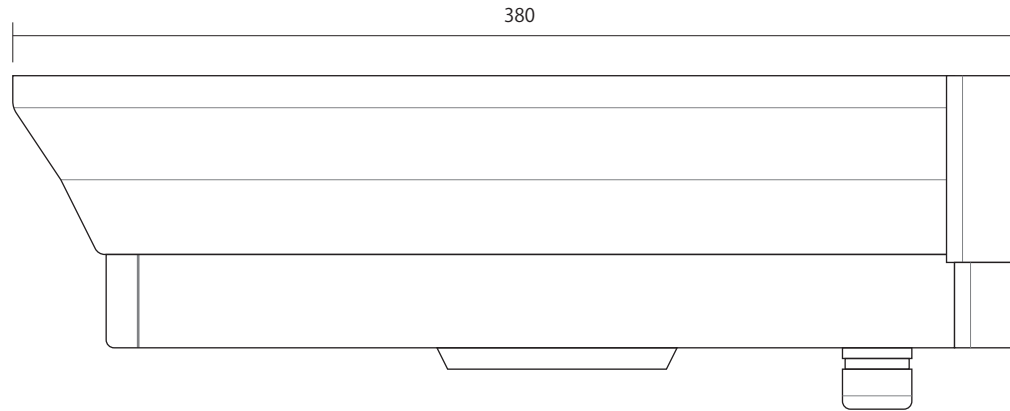

■ 前面

■ 側面

■ 背面

■ 底面

仕様	MODEL	E701
アルミニウム	品名	屋外ハウジング
	外形寸法	140(幅)×110(高)×380(奥)mm
	重量	約904g
作成日 2026年 06月 09日		